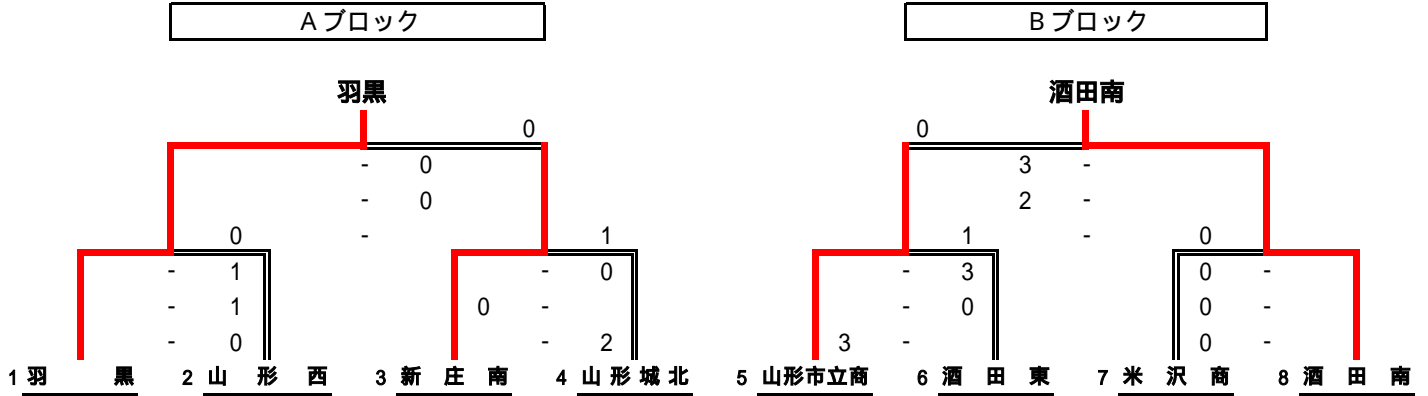

山形県高等学校インドアソフトテニス選手権大会 全日本高校選抜大会山形県予選会

平成 28 年 12 月 18 日

酒田市国体記念体育館

女子団体

予選トーナメント