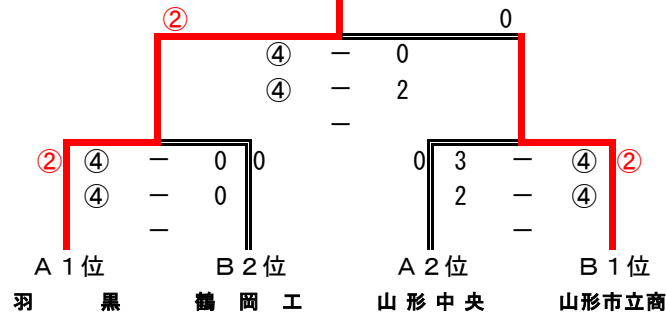

決勝トーナメント

羽黒 4年連続5回目

決勝トーナメント1位2位が東北大会出場

1 羽黒	2 山形城北	3 酒田南	4 山形中央	5 鶴岡工	6 米沢工	7 山形東	8 山形市立商
丸山 崇	鈴木 和史	荒田 卓哉	渡邊 智隆	信夫 悠平	五十嵐 聡	佐藤 信敬	今野 健
1 村田 優 (2)	1 延沢 晃太 (2)	1 小川 克三 (2)	1 日下部空良 (2)	1 菅原 悠聖 (2)	1 高橋 裕貴 (1)	1 奥山 浩平 (2)	1 渡邊 光樹 (1)
2 渡邊 直生 (2)	2 伊藤 航 (2)	2 鈴木 翔太 (2)	2 斎藤 紘希 (2)	2 土田 侑昇 (2)	2 本間 圭将 (2)	2 瀬尾 裕人 (2)	2 本間 海斗 (1)
3 金子 凌 (2)	3 峯田 颯 (2)	3 富樫 大智 (1)	3 五十嵐友彰 (2)	3 高山 蓮 (2)	3 二宮 大輝 (2)	3 岩松 堯宏 (2)	3 五味 龍人 (2)
4 佐藤 大和 (2)	4 森 剣真 (1)	4 渡會 達也 (1)	4 大場 樹 (2)	4 大井 大輝 (1)	4 花屋 渉 (1)	4 西村麟太郎 (2)	4 高坂 直希 (2)
5 根本 拓哉 (1)	5 情野日向芽 (1)	5 山本 魁 (2)	5 半田 和葵 (2)	5 菅原 文 (1)	5 刈屋 翔吾 (2)	5 森谷 賢悟 (1)	5 工藤 瑠人 (1)
6 齋藤 大樹 (1)	6 高橋 光 (1)	6 工藤 佑太 (2)	6 椎名 快 (1)	6 菅原 太一 (2)	6 嶋貫 翔馬 (2)	6 鈴木 龍治 (1)	6 山下 勇人 (2)
7 旭 笑 (1)	7 内海 優太 (1)	7 加藤 朱璃 (2)	7 齋藤 良人 (1)	7 佐藤 一唯 (2)	7 鈴木 雄斗 (2)	7 千葉 隆輝 (2)	7 板垣 亮星 (2)
8 齋藤 龍二 (1)	8 佐竹 翼 (1)	8 松岡 伶樹 (1)	8 夢田 悠人 (1)	8 齋藤祐太郎 (2)	8 佐藤 飛雅 (2)	8 高橋 颯 (1)	8 阿部 竜大 (2)