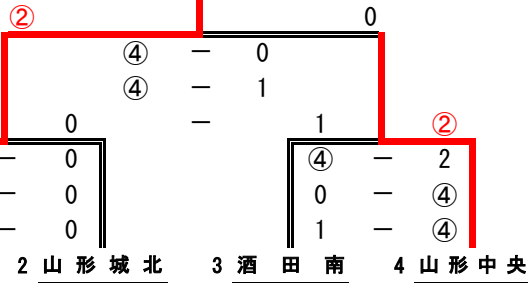

山形県高等学校インドアソフトテニス選手権大会 全日本高校選抜大会山形県予選会

平成 28 年 12 月 18 日

酒田市国体記念体育館

男子団体

予選トーナメント

Aブロック

羽黒

Bブロック