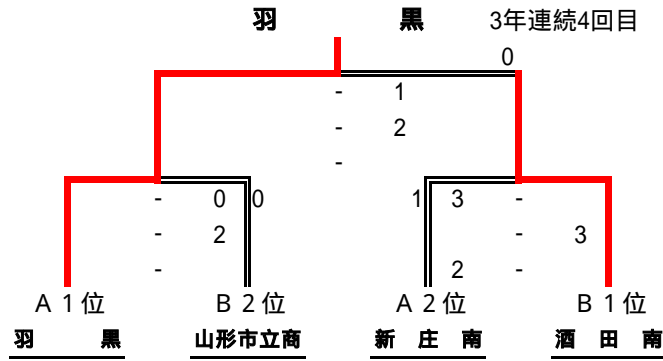

山形県高等学校インドアソフトテニス選手権大会 全日本高校選抜大会山形県予選会

平成 28 年 12 月 18 日

酒田市国体記念体育館

女子団体

予選トーナメント

決勝トーナメント

決勝トーナメント 1位 2位が東北大会出場

1	羽 黒	2	山 形 西	3	新 庄 南	4	山 形 城 北	5	山 形 市 立 商	6	酒 田 東	7	米 沢 商	8	酒 田 南
	斎藤 豊文		佐藤 真也		高山 義紀		高橋 和恵		赤塚 博幸		樋渡 隆		芳賀 孝好		鹿野 茉美
1	石井 日菜(2)	1	羽柴 鈴菜(2)	1	池添 世菜(2)	1	石澤 奈於(1)	1	穂積 亜美(2)	1	長岡 瑞季(2)	1	小平 彩未(2)	1	富樫 沙樹(2)
2	池添 佳歩(1)	2	黒木 星名(1)	2	川又 愛花(2)	2	小林 雪奈(1)	2	武田 日奈(2)	2	守屋 佳奈(2)	2	渡部 華生(2)	2	高橋 嵯和(2)
3	藤原なるみ(2)	3	宮下 莉茉(2)	3	近藤 美紅(2)	3	小野 萌花(1)	3	小関 梓沙(2)	3	伊藤 愛海(1)	3	竹田 佑姫(1)	3	藤原 沙耶(2)
4	後藤 杏子(1)	4	武田 真侑(2)	4	伊藤 栞利(1)	4	佐藤 千星(1)	4	若月みゆう(2)	4	鈴木 茉優(1)	4	遠藤 礼菜(2)	4	黒井 輝(2)
5	藤原あずさ(2)	5	野川 怜未(1)	5	齊藤こゆき(1)	5	三澤 珠鶴(1)	5	高梨 春花(1)	5	小鷹 周子(1)	5	富澤明香音(2)	5	本田 菜月(1)
6	石井 杏奈(1)	6	渡辺 夏奈(1)	6	高橋 夏実(1)	6	會田 遥菜(1)	6	井上 成美(1)	6	渡邊 綾(1)	6	小関 奏子(1)	6	菅井 楓恋(1)
7	本多 真奈(2)	7	石澤 優紀(1)	7	丹 碧美(1)	7		7	押野 朱音(1)	7	加藤 風花(1)	7	湯野川美花(2)	7	菅原 花音(1)
8	上野 海蘭(2)	8	山口 知里(1)	8	藤山和香奈(1)	8		8	鈴木 沙羽(1)	8	齋藤加奈子(1)	8	稲田 芽生(2)	8	五十場梨乃(1)