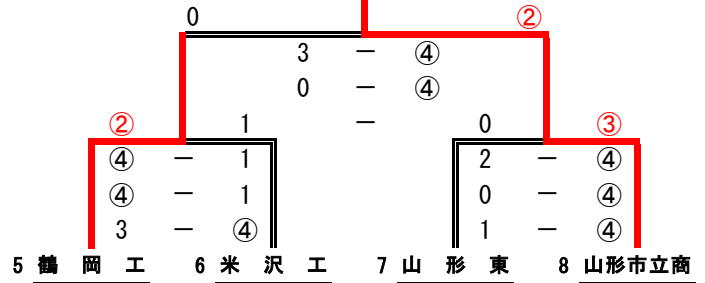

Bブロック

山形市立商