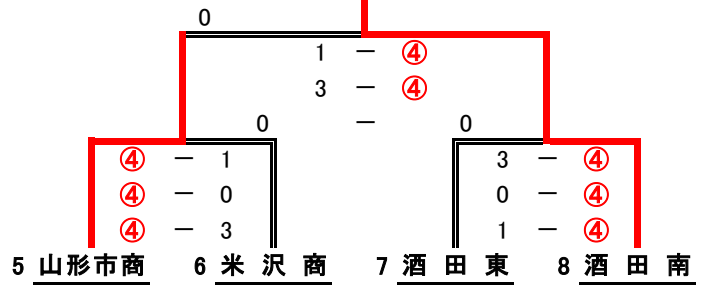

第50回山形県高等学校インドアソフトテニス選手権大会 全日本高校選抜大会県予選会

平成27年12月19日

米沢市営体育館

女子団体

予選トーナメント

Aブロック

羽 黒

Bブロック

酒田南

決勝トーナメント

羽 黒 2年連続3回目

決勝トーナメント1位2位が東北大会出場

1	羽 黒	2	南 陽	3	新 庄 北	4	山 形 城 北	5	山 形 市 立 商	6	米 沢 商	7	酒 田 東	8	酒 田 南
	齋藤 豊文		大貫 哲二		山尾 瑛紀		鈴木 和史		赤塚 博幸		芳賀 孝好		樋渡 隆		鹿野 茉美
1	大滝麻里花(2)	1	瀬戸 なな(2)	1	佐藤 未来(2)	1	山田 麻友(2)	1	石澤 春美(2)	1	近藤 里菜(2)	1	小池 美穂(2)	1	進藤 悠子(2)
2	渡部 梨花(2)	2	早川 舞美(2)	2	須田 紗穂(2)	2	栗田 美里(2)	2	奥山 優希(1)	2	遠藤 礼菜(1)	2	皆川 陽咲(2)	2	高橋 里沙(2)
3	猪俣 夕奈(2)	3	今野瑠希菜(2)	3	高橋アイリ(2)	3	矢口 姫子(2)	3	穂積 亜美(1)	3	富澤明香音(1)	3	本間菜都美(2)	3	高橋 あみ(2)
4	庄司 葵(2)	4	安部 咲良(2)	4	有路 怜奈(2)	4	安孫子千夏(2)	4	武田 日奈(1)	4	渡部 華生(1)	4	堀 早紀子(2)	4	小田 優夏(2)
5	渡部 華菜(2)	5	高橋 まい(2)	5	佐藤 柚(1)	5	本間 梨花(1)	5	若月みゆう(1)	5	寺島 成美(2)	5	高橋 妃名(2)	5	富樫 沙樹(1)
6	藤原なるみ(1)	6	高野尾 嶺(2)	6	高橋 未希(1)	6	小林 晶(1)	6	小関 梓沙(1)	6	大竹さやか(2)	6	守屋 佳奈(1)	6	高橋 嗟和(1)
7	本多 真奈(1)	7	中川 侑香(1)	7	廣野 清香(1)	7		7	阿部 奏美(2)	7	小平 彩未(1)	7	長岡 瑞季(1)	7	藤原 沙耶(1)
8	本間 智佳(2)	8	菅野 由衣(1)	8	佐藤 光姫(1)	8		8	安孫子桜音(1)	8	稲田 芽生(1)	8	渡部 瑞紀(2)	8	横山 結奈(2)