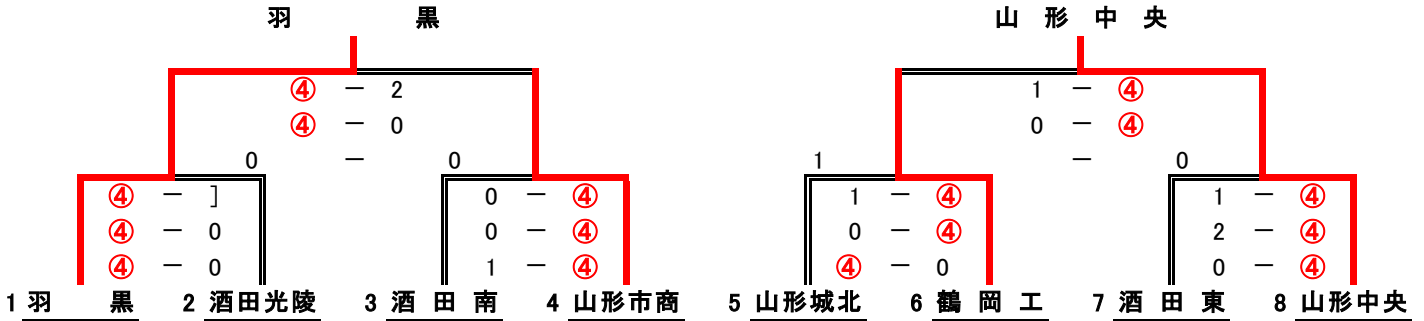

第50回山形県高等学校インドアソフトテニス選手権大会 全日本高校選抜大会県予選会

平成 27 年 12 月 20 日

米 沢 市 営 体 育 館

男子団体

予選トーナメント

Aブロック

Bブロック

決勝トーナメント

第50回山形県高等学校インドアソフトテニス選手権大会 全日本高校選抜大会県予選会

平成27年12月19日

米沢市営体育館

女子団体

予選トーナメント

Aブロック

羽 黒

Bブロック