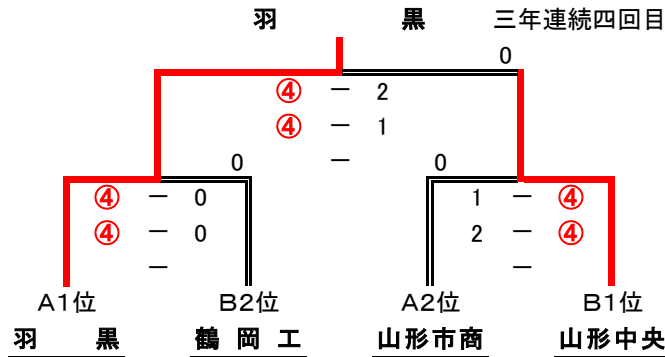

第50回山形県高等学校インドアソフトテニス選手権大会 全日本高校選抜大会県予選会

平成 27 年 12 月 20 日

米 沢 市 営 体 育 館

男子団体

予選トーナメント

Aブロック

Bブロック

決勝トーナメント