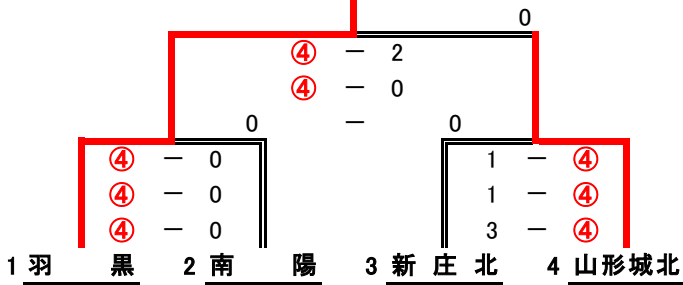

第50回山形県高等学校インドアソフトテニス選手権大会 全日本高校選抜大会県予選会

平成27年12月19日

米沢市営体育館

女子団体

予選トーナメント

Aブロック

羽 黒

Bブロック