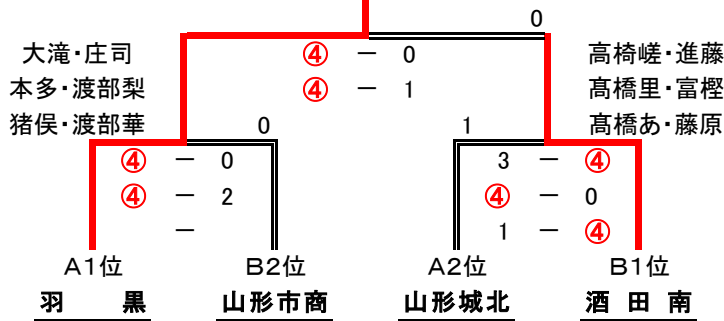

決勝トーナメント

羽 黒 2年連続3回目

決勝トーナメント1位2位が東北大会出場

1	羽 黒	2	南 陽	3	新 庄 北	4	山 形 城 北	5	山 形 市 立 商	6	米 沢 商	7	酒 田 東	8	酒 田 南
	齋藤 豊文		大貫 哲二		山尾 瑛紀		鈴木 和史		赤塚 博幸		芳賀 孝好		樋渡 隆		鹿野 茉美
1	大滝麻里花(2)	1	瀬戸 なな(2)	1	佐藤 未来(2)	1	山田 麻友(2)	1	石澤 春美(2)	1	近藤 里菜(2)	1	小池 美穂(2)	1	進藤 悠子(2)
2	渡部 梨花(2)	2	早川 舞美(2)	2	須田 紗穂(2)	2	栗田 美里(2)	2	奥山 優希(1)	2	遠藤 礼菜(1)	2	皆川 陽咲(2)	2	高橋 里沙(2)
3	猪俣 夕奈(2)	3	今野瑠希菜(2)	3	高橋アイリ(2)	3	矢口 姫子(2)	3	穂積 亜美(1)	3	富澤明香音(1)	3	本間菜都美(2)	3	高橋 あみ(2)
4	庄司 葵(2)	4	安部 咲良(2)	4	有路 怜奈(2)	4	安孫子千夏(2)	4	武田 日奈(1)	4	渡部 華生(1)	4	堀 早紀子(2)	4	小田 優夏(2)
5	渡部 華菜(2)	5	高橋 まい(2)	5	佐藤 柚(1)	5	本間 梨花(1)	5	若月みゆう(1)	5	寺島 成美(2)	5	高橋 妃名(2)	5	富樫 沙樹(1)
6	藤原なるみ(1)	6	高野尾 嶺(2)	6	高橋 未希(1)	6	小林 晶(1)	6	小関 梓沙(1)	6	大竹さやか(2)	6	守屋 佳奈(1)	6	高橋 嗟和(1)
7	本多 真奈(1)	7	中川 侑香(1)	7	廣野 清香(1)	7		7	阿部 奏美(2)	7	小平 彩未(1)	7	長岡 瑞季(1)	7	藤原 沙耶(1)
8	本間 智佳(2)	8	菅野 由衣(1)	8	佐藤 光姫(1)	8		8	安孫子桜音(1)	8	稲田 芽生(1)	8	渡部 瑞紀(2)	8	横山 結奈(2)