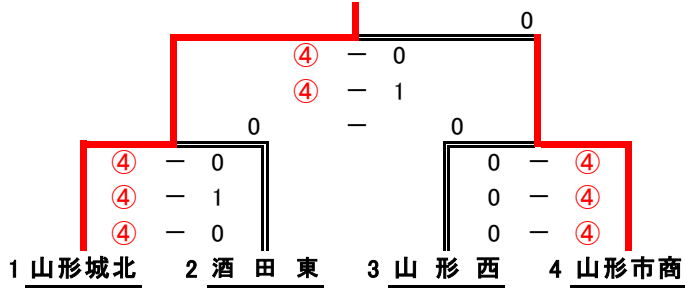

第48回山形県高等学校インドアソフトテニス選手権大会 全日本高校選抜大会県予選会

平成25年12月22日

米沢市営体育館

女子団体

予選トーナメント

Aブロック

山形城北

Bブロック