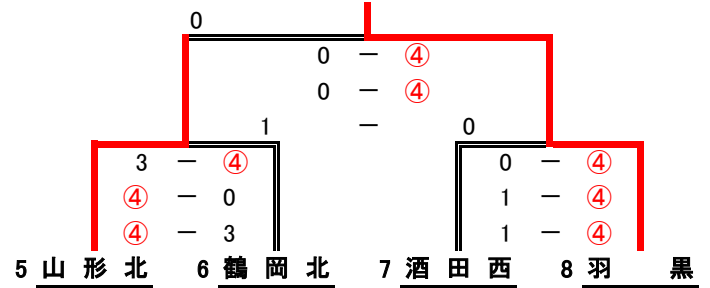

第48回山形県高等学校インドアソフトテニス選手権大会 全日本高校選抜大会県予選会

平成25年12月22日

米沢市営体育館

女子団体

予選トーナメント

Aブロック

山形城北

Bブロック

羽黒

決勝トーナメント

山形城北

2年連続18回目

決勝トーナメント1位2位が東北大会出場

1	山形城北	2	酒田東	3	山形西	4	山形市商	5	山形北	6	鶴岡北	7	酒田西	8	羽黒
	鈴木 和史		樋渡 隆		佐藤 真也		赤塚 博幸		丹野 敏弘		富樫 静男		佐藤 英則		白幡 光
1	小林 桃 2	1	小田原里歩 2	1	柴田 七瀬 2	1	石川 千夏 2	1	半田 悠夏 2	1	佐藤 理沙 2	1	船山 奈津 1	1	今井 萌衣 2
2	黒澤 綾乃 2	2	佐藤茉莉恵 2	2	高藤 菊那 1	2	鹿野 莉央 2	2	酒井 瑞希 2	2	斎藤 美織 2	2	是谷 春花 2	2	高橋ちひろ 2
3	成田 真帆 2	3	今井 杏香 2	3	高内 麻生 2	3	山口 結実 2	3	駒林 文佳 2	3	三浦 歩 2	3	藪田 麻佑 2	3	叶内 月菜 2
4	山口 茉佑 2	4	佐藤みなみ 2	4	高橋 茉夕 2	4	小川 花苗 2	4	岸 里奈 2	4	早坂麻由子 1	4	富樫 智穂 1	4	五十嵐杏子 2
5	大沼 可奈 1	5	佐藤 薫 2	5	瀬戸 朝香 1	5	滝口 莉央 2	5	佐竹 真奈 2	5	荒木 愛 1	5	佐藤 彩夏 1	5	劔持 彩 1
6	小山 莉奈 1	6	遠田 円香 1	6	古川かほる 1	6	瀧口留詩亜 1	6	齋藤 優花 2	6	清和 真衣 2	6	阿部 優美 1	6	本間 愛 1
7	斉藤 瑠花 1	7	小池 花穂 1	7	吉田 奈未 1	7	佐藤 星羅 2	7	菅野 真由 1	7	山口奈穂美 2	7	石川 志織 1	7	今井 彩華 1
8	深瀬 果萌 1	8	平 春来里 1	8	須藤 初美 1	8	石澤 茉紀 1	8	中島ほのか 1	8	齋藤 佳奈 2	8	高橋 夏帆 1	8	大瀧 哲美 2