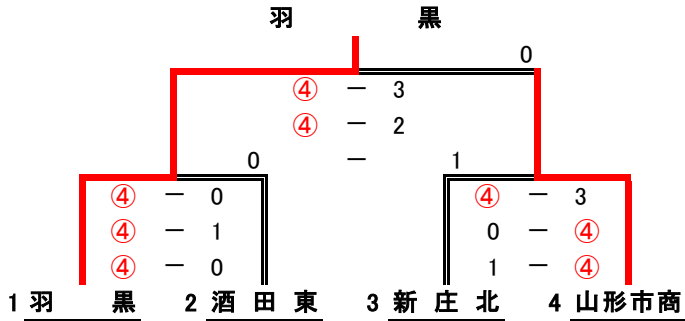

第48回山形県高等学校インドアソフトテニス選手権大会 全日本高校選抜大会県予選会

平成 25 年 12 月 21 日

米 沢 市 営 体 育 館

男子団体

予選トーナメント

Aブロック

Bブロック

決勝トーナメント

決勝トーナメント1位2位が東北大会出場

1	羽 黒	2	酒 田 東	3	新 庄 北	4	山 形 市 商	5	山 形 南	6	山 形 東	7	酒 田 南	8	山 形 中 央
	白幡 光		堀 利彦		八 鍬 強大		今野 健		佐藤 啓志		石井 滋		荒田 卓哉		渡邊 智隆
1	國松 健吾 2	1	押切 直人 2	1	西田 真一 1	1	田中 勇輝 2	1	佐藤 直人 2	1	長谷川彰吾 2	1	石川 優真 2	1	松田 祐蔵 2
2	田中 拓真 2	2	五十嵐 巧 2	2	笹原 義葵 2	2	笹原圭一郎 1	2	細川 陽生 2	2	吉原 康史 2	2	佐藤 優樹 2	2	重野 希拓 2
3	西澤 洸紀 1	3	伊藤 旭史 2	3	伊藤 猛徳 1	3	佐藤 友吾 2	3	土橋 練 2	3	高島風士郎 2	3	菅井 浩平 2	3	斎藤 佑介 2
4	横山 佑介 1	4	加藤 健央 2	4	高橋 良征 2	4	後藤 匡一 2	4	黒木 隆介 2	4	須藤 瞭 2	4	遠藤 一将 2	4	佐藤 和摩 2
5	本多 隼 2	5	佐藤 憲史 1	5	古瀬 純大 1	5	岩村 瞭 2	5	芳賀 望 2	5	日塔 開斗 2	5	大場 裕也 2	5	大内 展 2
6	佐藤 鷹江 1	6	栗野 圭 1	6	小松 祐大 1	6	渡邊 朋樹 1	6	坂本 奨太 2	6	結城 龍馬 2	6	佐藤 直人 2	6	今井 零也 2
7	佐藤 大地 1	7		7	大泉 龍 2	7	石原 瑠偉 2	7	阿部 光 1	7	庄司 大希 1	7	齋藤 瑞季 1	7	峰田 要祐 2
8	小林 菜 2	8		8	加藤 英麟 1	8	松田 開生 2	8	日塔 祐輔 1	8	村田 弘一 1	8	田中 朗揮 1	8	佐竹昂士郎 2