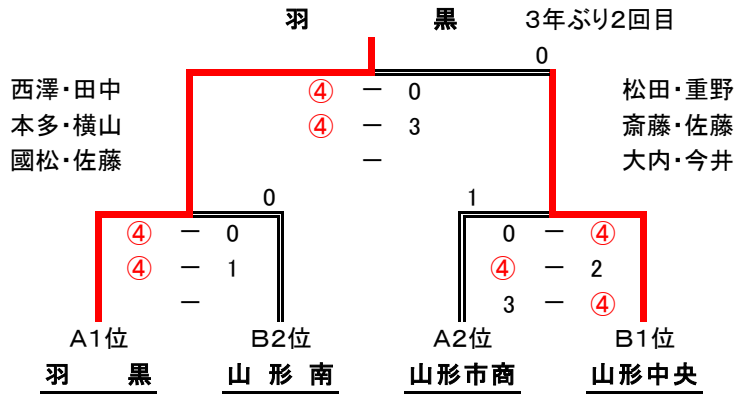

第48回山形県高等学校インドアソフトテニス選手権大会 全日本高校選抜大会県予選会

平成 25 年 12 月 21 日

米 沢 市 営 体 育 館

男子団体

予選トーナメント

Aブロック

Bブロック

決勝トーナメント

決勝トーナメント1位2位が東北大会出場

1	羽 黒	2	酒 田 東	3	新 庄 北	4	山 形 市 商	5	山 形 南	6	山 形 東	7	酒 田 南	8	山 形 中 央
	白幡 光		堀 利彦		八 鍬 強大		今野 健		佐藤 啓志		石井 滋		荒田 卓哉		渡邊 智隆
1	國松 健吾 2	1	押切 直人 2	1	西田 真一 1	1	田中 勇輝 2	1	佐藤 直人 2	1	長谷川彰吾 2	1	石川 優真 2	1	松田 祐蔵 2
2	田中 拓真 2	2	五十嵐 巧 2	2	笹原 義葵 2	2	笹原圭一郎 1	2	細川 陽生 2	2	吉原 康史 2	2	佐藤 優樹 2	2	重野 希拓 2
3	西澤 洸紀 1	3	伊藤 旭史 2	3	伊藤 猛徳 1	3	佐藤 友吾 2	3	土橋 練 2	3	高島風士郎 2	3	菅井 浩平 2	3	斎藤 佑介 2
4	横山 佑介 1	4	加藤 健央 2	4	高橋 良征 2	4	後藤 匡一 2	4	黒木 隆介 2	4	須藤 瞭 2	4	遠藤 一将 2	4	佐藤 和摩 2
5	本多 隼 2	5	佐藤 憲史 1	5	古瀬 純大 1	5	岩村 瞭 2	5	芳賀 望 2	5	日塔 開斗 2	5	大場 裕也 2	5	大内 展 2
6	佐藤 鷹江 1	6	栗野 圭 1	6	小松 祐大 1	6	渡邊 朋樹 1	6	坂本 奨太 2	6	結城 龍馬 2	6	佐藤 直人 2	6	今井 零也 2
7	佐藤 大地 1	7		7	大泉 龍 2	7	石原 瑠偉 2	7	阿部 光 1	7	庄司 大希 1	7	齋藤 瑞季 1	7	峰田 要祐 2
8	小林 菜 2	8		8	加藤 英麟 1	8	松田 開生 2	8	日塔 祐輔 1	8	村田 弘一 1	8	田中 朗揮 1	8	佐竹昂士郎 2