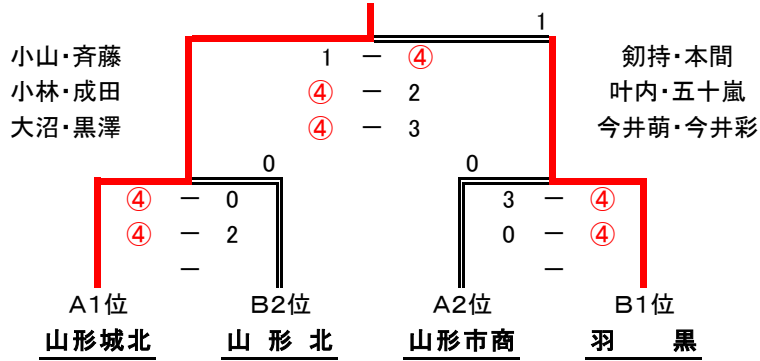

決勝トーナメント

山形城北

2年連続18回目

決勝トーナメント1位2位が東北大会出場

1	山形城北	2	酒田東	3	山形西	4	山形市商	5	山形北	6	鶴岡北	7	酒田西	8	羽黒
	鈴木 和史		樋渡 隆		佐藤 真也		赤塚 博幸		丹野 敏弘		富樫 静男		佐藤 英則		白幡 光
1	小林 桃 2	1	小田原里歩 2	1	柴田 七瀬 2	1	石川 千夏 2	1	半田 悠夏 2	1	佐藤 理沙 2	1	船山 奈津 1	1	今井 萌衣 2
2	黒澤 綾乃 2	2	佐藤茉莉恵 2	2	高藤 菊那 1	2	鹿野 莉央 2	2	酒井 瑞希 2	2	斎藤 美織 2	2	是谷 春花 2	2	高橋ちひろ 2
3	成田 真帆 2	3	今井 杏香 2	3	高内 麻生 2	3	山口 結実 2	3	駒林 文佳 2	3	三浦 歩 2	3	藪田 麻佑 2	3	叶内 月菜 2
4	山口 茉佑 2	4	佐藤みなみ 2	4	高橋 茉夕 2	4	小川 花苗 2	4	岸 里奈 2	4	早坂麻由子 1	4	富樫 智穂 1	4	五十嵐杏子 2
5	大沼 可奈 1	5	佐藤 薫 2	5	瀬戸 朝香 1	5	滝口 莉央 2	5	佐竹 真奈 2	5	荒木 愛 1	5	佐藤 彩夏 1	5	劔持 彩 1
6	小山 莉奈 1	6	遠田 円香 1	6	古川かほる 1	6	瀧口留詩亜 1	6	齋藤 優花 2	6	清和 真衣 2	6	阿部 優美 1	6	本間 愛 1
7	斉藤 瑠花 1	7	小池 花穂 1	7	吉田 奈未 1	7	佐藤 星羅 2	7	菅野 真由 1	7	山口奈穂美 2	7	石川 志織 1	7	今井 彩華 1
8	深瀬 果萌 1	8	平 春来里 1	8	須藤 初美 1	8	石澤 茉紀 1	8	中島ほのか 1	8	齋藤 佳奈 2	8	高橋 夏帆 1	8	大瀧 哲美 2