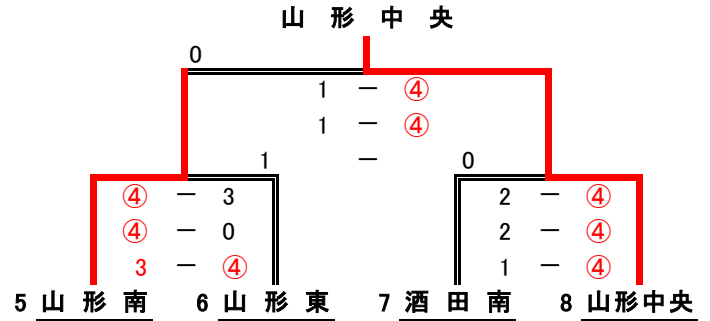

第48回山形県高等学校インドアソフトテニス選手権大会 全日本高校選抜大会県予選会

平成 25 年 12 月 21 日

米 沢 市 営 体 育 館

男子団体

予選トーナメント

Aブロック

Bブロック

決勝トーナメント

決勝トーナメント1位2位が東北大会出場

1	羽 黒	2	酒 田 東	3	新 庄 北	4	山 形 市 商	5	山 形 南	6	山 形 東	7	酒 田 南	8	山 形 中 央
	白幡 光		堀 利彦		八 鍬 強大		今野 健		佐藤 啓志		石井 滋		荒田 卓哉		渡邊 智隆
1	國松 健吾 2	1	押切 直人 2	1	西田 真一 1	1	田中 勇輝 2	1	佐藤 直人 2	1	長谷川彰吾 2	1	石川 優真 2	1	松田 祐蔵 2
2	田中 拓真 2	2	五十嵐 巧 2	2	笹原 義葵 2	2	笹原圭一郎 1	2	細川 陽生 2	2	吉原 康史 2	2	佐藤 優樹 2	2	重野 希拓 2
3	西澤 洸紀 1	3	伊藤 旭史 2	3	伊藤 猛徳 1	3	佐藤 友吾 2	3	土橋 練 2	3	高島風士郎 2	3	菅井 浩平 2	3	斎藤 佑介 2
4	横山 佑介 1	4	加藤 健央 2	4	高橋 良征 2	4	後藤 匡一 2	4	黒木 隆介 2	4	須藤 瞭 2	4	遠藤 一将 2	4	佐藤 和摩 2
5	本多 隼 2	5	佐藤 憲史 1	5	古瀬 純大 1	5	岩村 瞭 2	5	芳賀 望 2	5	日塔 開斗 2	5	大場 裕也 2	5	大内 展 2
6	佐藤 鷹江 1	6	栗野 圭 1	6	小松 祐大 1	6	渡邊 朋樹 1	6	坂本 奨太 2	6	結城 龍馬 2	6	佐藤 直人 2	6	今井 零也 2
7	佐藤 大地 1	7		7	大泉 龍 2	7	石原 瑠偉 2	7	阿部 光 1	7	庄司 大希 1	7	齋藤 瑞季 1	7	峰田 要祐 2
8	小林 菜 2	8		8	加藤 英麟 1	8	松田 開生 2	8	日塔 祐輔 1	8	村田 弘一 1	8	田中 朗揮 1	8	佐竹昂士郎 2