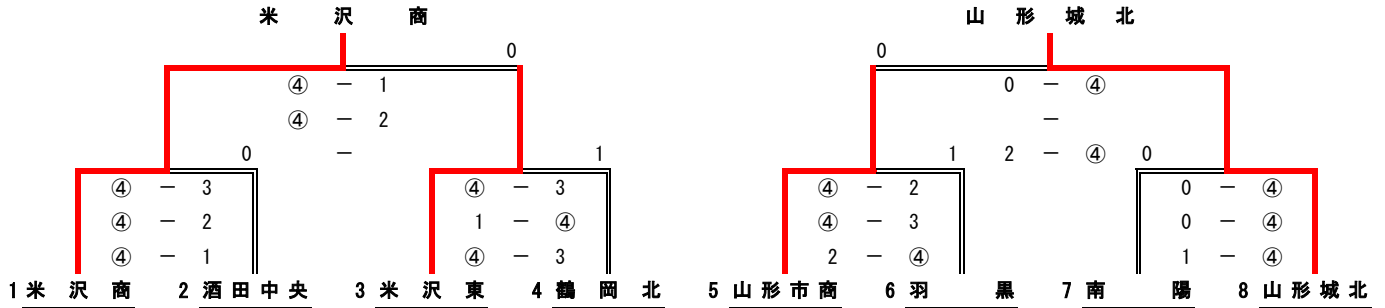

第43回山形県高等学校インドアソフトテニス選手権大会
全日本高校団体選抜大会県予選会

平成20年12月27日

山形県総合運動公園

女子団体

予選トーナメント

Aブロック

Bブロック

決勝トーナメント