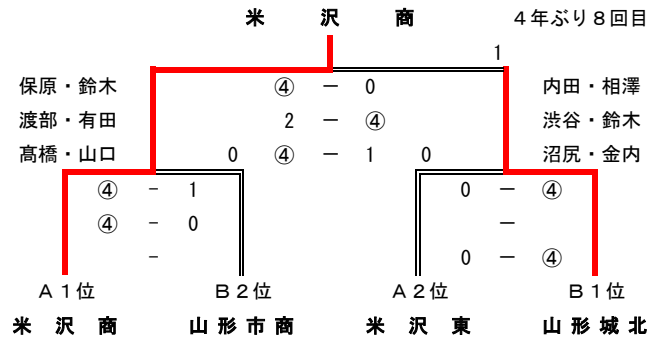

第43回山形県高等学校インドアソフトテニス選手権大会
全日本高校団体選抜大会県予選会

平成20年12月27日

山形県総合運動公園

女子団体

予選トーナメント

Aブロック

Bブロック

決勝トーナメント