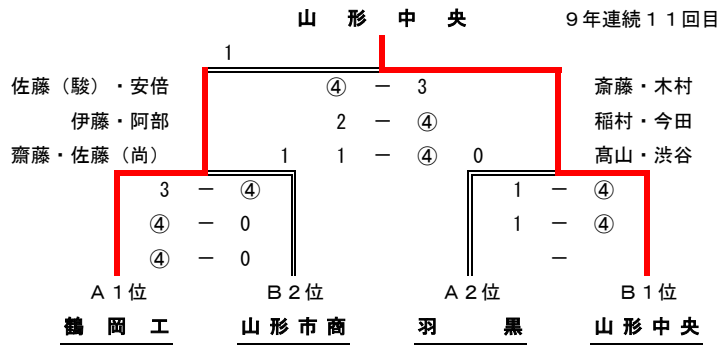

第43回山形県高等学校インドアソフトテニス選手権大会
全日本高校団体選抜大会県予選会

平成20年12月28日
山形県総合運動公園

男子団体

予選トーナメント

Aブロック

Bブロック

決勝トーナメント

決勝トーナメント1位2位が東北大会出場