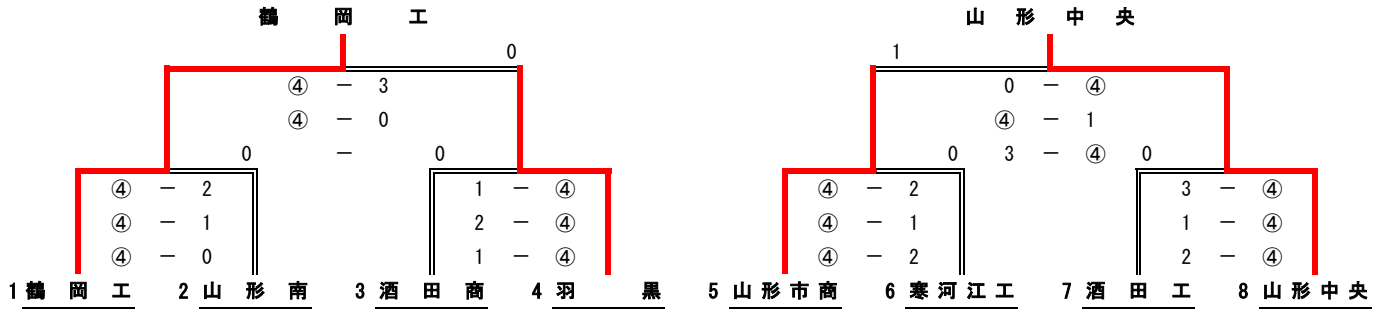

第43回山形県高等学校インドアソフトテニス選手権大会
全日本高校団体選抜大会県予選会

平成20年12月28日
山形県総合運動公園

男子団体

予選トーナメント

Aブロック

Bブロック

決勝トーナメント

決勝トーナメント1位2位が東北大会出場