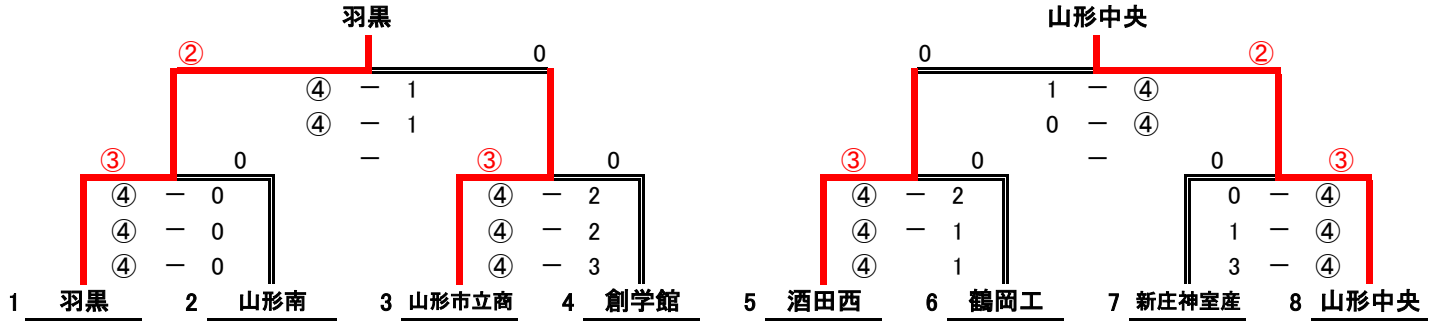

第54回山形県高等学校インドアソフトテニス選手権大会 全日本高校選抜大会県予選会

令和1年12月22日

国体記念体育館

男子団体

予選トーナメント

Aブロック

Bブロック