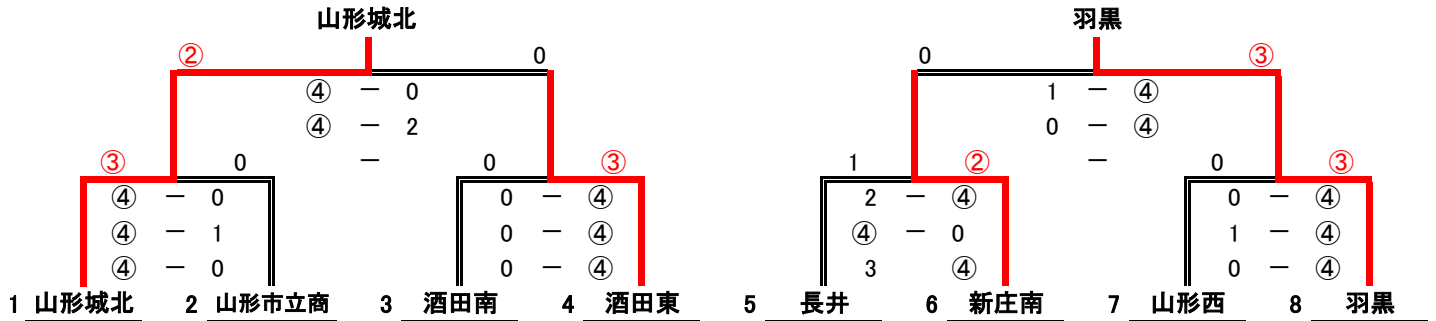

第54回山形県高等学校インドアソフトテニス選手権大会 全日本高校選抜大会県予選会

令和1年12月22日

国体記念体育館

女子団体

予選トーナメント

Aブロック

Bブロック