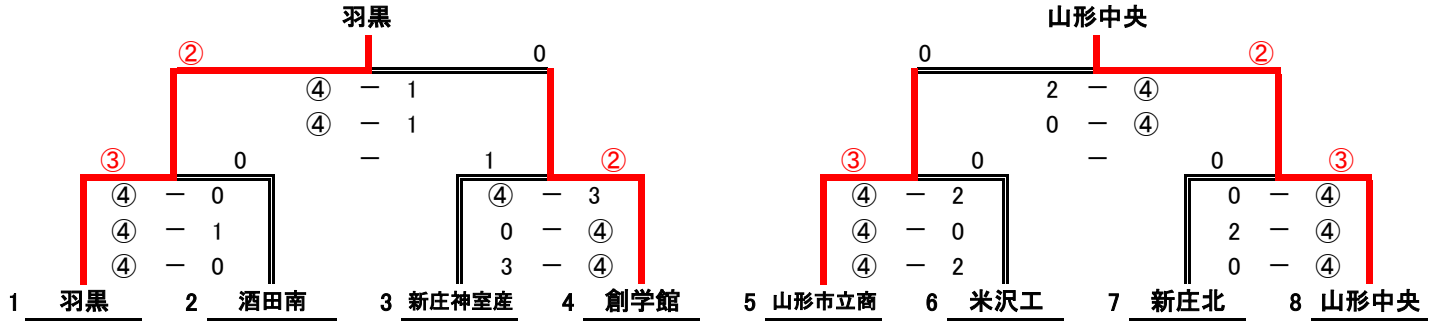

第53回山形県高等学校インドアソフトテニス選手権大会 全日本高校選抜大会県予選会

平成30年12月16日

小真木原体育館

男子団体

予選トーナメント

Aブロック

Bブロック