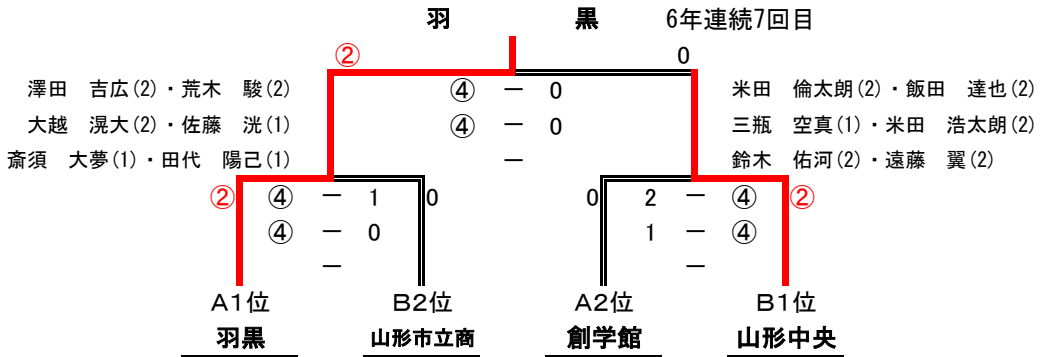

決勝トーナメント

決勝トーナメント1位2位が東北大会出場

1	羽 黒	2	酒 田 南	3	新庄神室産	4	創 学 館	5	山形市立商	6	米 沢 工	7	新 庄 北	8	山 形 中 央
	丸山 崇		荒田 卓哉		伊藤 諒太		工藤 公夫		今野 健		遠藤 純一		新田 龍麻		渡邊 智隆
1	澤田 吉広(2)	1	仮屋園 壮志(1)	1	伊藤 駿吾(2)	1	遠藤 空(2)	1	渡部 翔(2)	1	山田 一輝(2)	1	安喰 翔英(2)	1	三瓶 空真(1)
2	荒木 駿(2)	2	長岡 巧真(2)	2	奥山 永遠(2)	2	岸 拓海(2)	2	川合 貴太(2)	2	庄司 龍記(2)	2	吉泉 颯(2)	2	遠藤 翼(2)
3	斎須 大夢(1)	3	加藤 紫苑(2)	3	早坂 圭祐(2)	3	井上 武(2)	3	今部 真晴(2)	3	竹田 勇貴(1)	3	叶内 唯人(2)	3	米田 倫太郎(2)
4	田代 陽己(1)	4	後藤 裕矢(2)	4	豊岡 大和(2)	4	遠藤 希(2)	4	沼澤 葵(2)	4	大河原 将吾(1)	4	矢作 裕太(1)	4	飯田 達也(2)
5	大越 滉大(2)	5	星 貴登(1)	5	野崎 俊輝(2)	5	國井 翔(2)	5	安彦 壮大(1)	5	山田 太陽(2)	5	木村 勇希(1)	5	鈴木 佑河(2)
6	佐藤 洸(1)	6	奥山 雅(2)	6	藤澤 志(2)	6	大沼 洸陽(2)	6	中上 心(1)	6	江口 志樹(2)	6	長倉 大和(1)	6	米田 浩太郎(2)
7	小平 慶斗(1)	7	進藤 晃太郎(2)	7	奥山 俊亮(1)	7	佐藤 聖宇(1)	7	鎌田 進太郎(1)	7	進藤 雅俊(2)	7	奥山 和人(1)	7	遠藤 大夢(1)
8	塚田 恵瑠(1)	8	佐藤 真由(2)	8	鈴木 悠人(2)	8	斎藤 龍真(1)	8	芳賀 祥瑛(1)	8	齋藤 碧生(2)	8	岸 竜大(1)	8	齋藤 直樹(1)