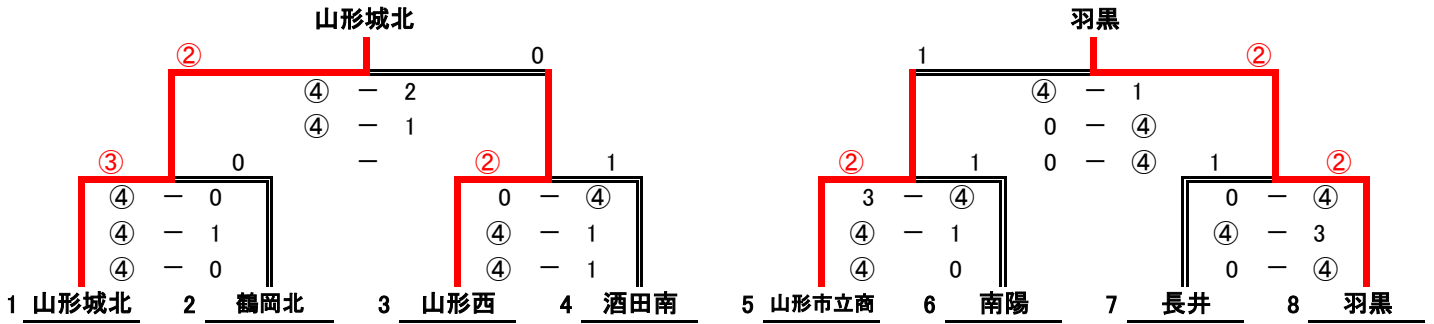

第53回山形県高等学校インドアソフトテニス選手権大会 全日本高校選抜大会県予選会

平成30年12月15日

小真木原体育館

女子団体

予選トーナメント

Aブロック

Bブロック