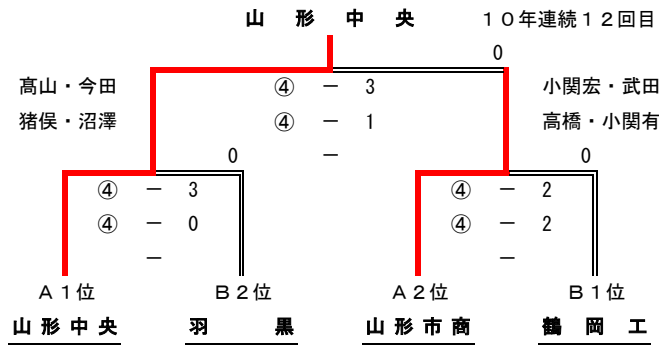

第44回山形県高等学校インドアソフトテニス選手権大会  
全日本高校選抜大会県予選会

平成21年12月26日

米沢市営体育館

男子団体

予選トーナメント

Aブロック

Bブロック

決勝トーナメント