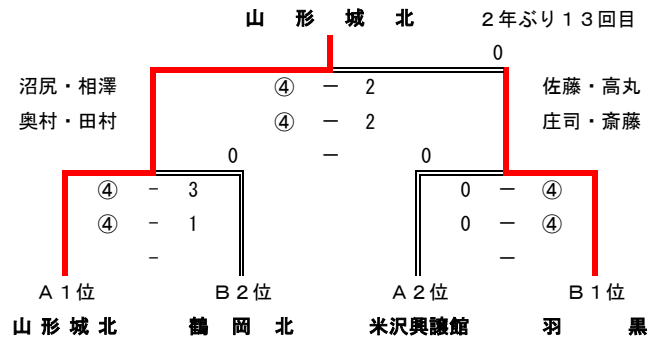

第44回山形県高等学校インドアソフトテニス選手権大会  
全日本高校選抜大会県予選会

平成21年12月27日

米沢市営体育館

女子団体

予選トーナメント

Aブロック

Bブロック

決勝トーナメント