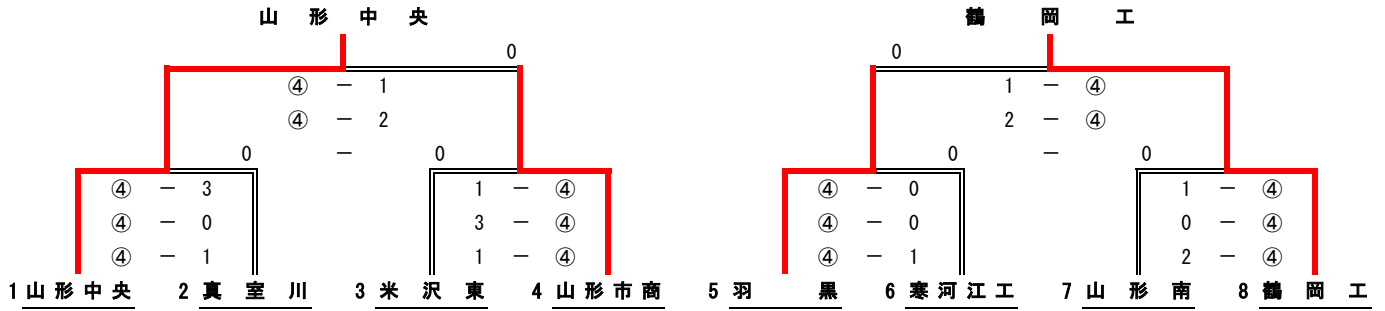

第44回山形県高等学校インドアソフトテニス選手権大会  
全日本高校選抜大会県予選会

平成21年12月26日

米沢市営体育館

男子団体

予選トーナメント

Aブロック

Bブロック

決勝トーナメント