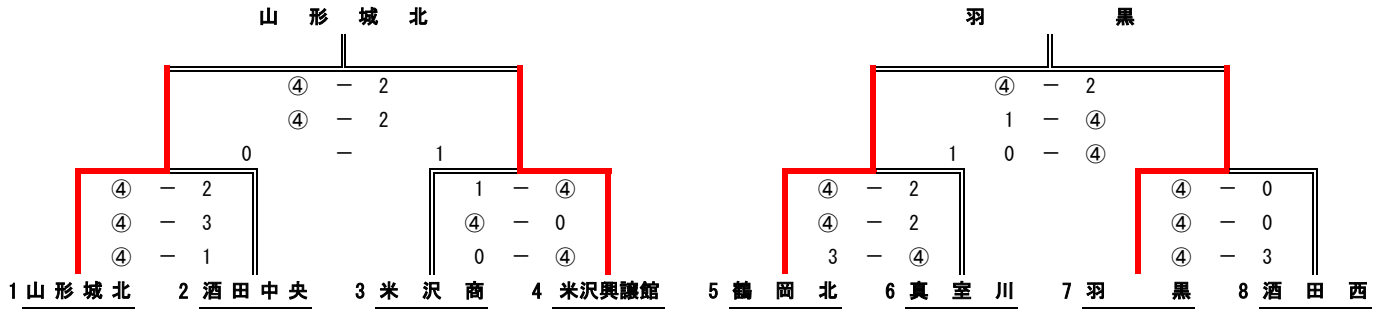

第44回山形県高等学校インドアソフトテニス選手権大会  
全日本高校選抜大会県予選会

平成21年12月27日

米沢市営体育館

女子団体

予選トーナメント

Aブロック

Bブロック

決勝トーナメント