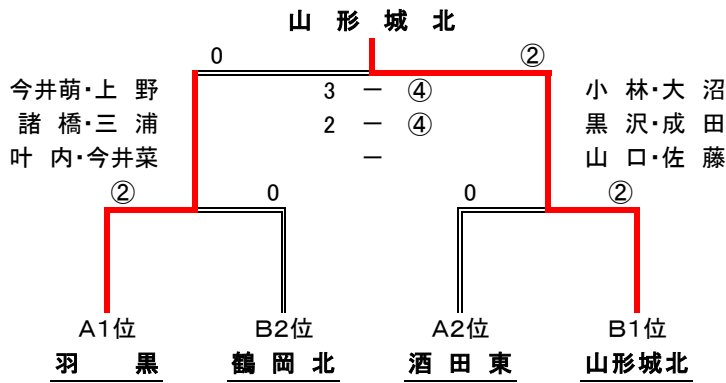

第47回山形県高等学校インドアソフトテニス選手権大会 全日本高校選抜大会県予選会

平成24年12月22日

新庄市体育館

女子団体

予選トーナメント

決勝トーナメント

決勝トーナメント1位2位が東北大会出場

1	羽 黒	2	酒 田 南	3	山 形 市 商	4	酒 田 東	5	鶴 岡 北	6	南 陽	7	長 井	8	山 形 城 北
	斎藤 豊文		鹿野 菜美		赤塚 博幸		樋渡 隆		富樫 静男		大貫 哲二		安部昌記		鈴木 和史
1	今井 萌衣(1)	1	高丸 鈴(2)	1	佐藤 美和(2)	1	加藤 鮎(2)	1	佐藤 未央(2)	1	佐藤あかり(2)	1	大嶋 美来(2)	1	大沼 礼奈(2)
2	上野 真子(2)	2	鳴瀬 みり(2)	2	小松 可奈(2)	2	沓澤 夏未(2)	2	臼井 桃子(2)	2	西牧 真優(2)	2	船山さつき(2)	2	佐藤 果林(2)
3	叶内 月菜(1)	3	丸山 彩結(1)	3	鹿野 莉央(1)	3	荒木 麻由(2)	3	平藤 俊香(2)	3	鈴木 香奈(1)	3	菅野 真衣(1)	3	齋藤 真琴(2)
4	今井 菜月(2)	4	大淵 美和(1)	4	鈴木 恵美(2)	4	相馬 葵(2)	4	斎藤 美織(1)	4	金田 葉月(2)	4	渋谷 晴菜(2)	4	小林 桃(1)
5	諸橋 芽衣(2)	5	佐々木里桜(1)	5	大津 早智(2)	5	阿部 璃奈(2)	5	佐藤 理沙(1)	5	今 明日香(2)	5	外田 祐充(1)	5	黒澤 綾乃(1)
6	三浦美登里(2)	6	阿部南々帆(1)	6	沖田 眞生(2)	6	阿部 紗英(2)	6	早坂 優花(2)	6	川崎 果純(1)	6	遠藤 奈未(2)	6	成田 真帆(1)
7	今井 里美(2)	7	尾形 真優(1)	7	石川 千夏(1)	7	佐藤茉莉恵(1)	7	三浦 歩(1)	7	鈴木 里奈(2)	7	高梨沙津紀(2)	7	山口 茉佑(1)
8	櫻井 有希(2)	8	丸藤 愛理(1)	8	小川 花苗(1)	8	池田 彩乃(2)	8	高橋 梨奈(2)	8	長岡ひかる(2)	8	迎田 里佳(2)	8	小林 夏子(1)