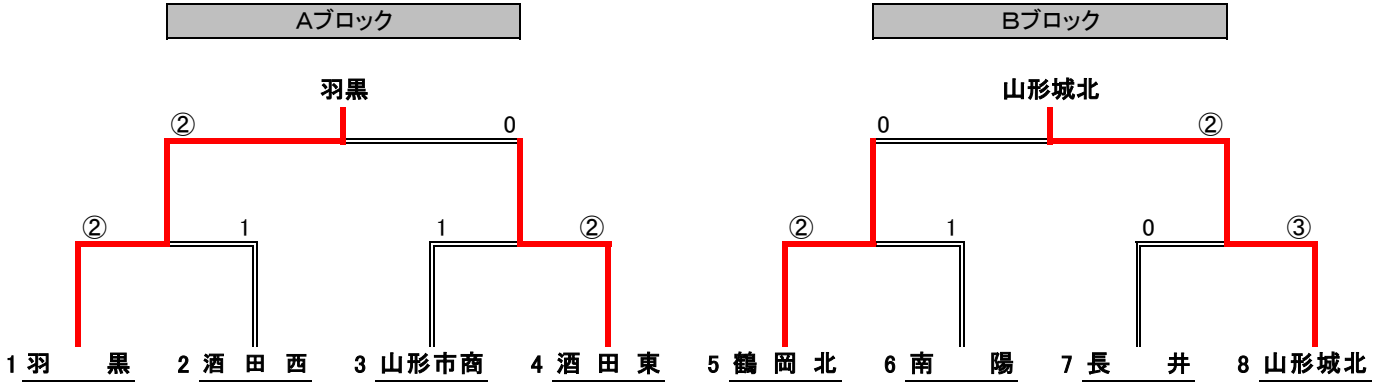

第47回山形県高等学校インドアソフトテニス選手権大会 全日本高校選抜大会県予選会

平成24年12月23日

新庄市体育館

男子団体

予選トーナメント

決勝トーナメント

決勝トーナメント1位2位が東北大会出場

1	山形中央	2	山形電波	3	山形南	4	酒田東	5	新庄北	6	山形市商	7	酒田西	8	羽黒
	渡邊 智隆		桃園 達也		佐藤 啓志		堀 利彦		内山 晴道		今野 健		香坂 圭一		白幡 光
1	阿部 駿貴(2)	1	小野 陣(2)	1	佐藤 直人(1)	1	大津 秋人(2)	1	大泉 龍(1)	1	小林 啓吾(2)	1	梅津 嵩(1)	1	石塚 貴大(2)
2	片倉 慶仁(2)	2	長橋 朋弘(2)	2	細川 陽生(1)	2	佐藤 隼(2)	2	井上 直道(2)	2	渡辺 裕也(2)	2	齊藤 景(2)	2	宮守 智也(2)
3	斎藤 佑介(1)	3	高橋 修平(2)	3	土橋 練(1)	3	齋藤 隆祥(2)	3	今野 大成(1)	3	工藤 和希(2)	3	伊藤 奨馬(1)	3	國松 健吾(1)
4	佐藤 和摩(1)	4	橋浦 祐司(1)	4	黒木 隆介(1)	4	若宮 理(2)	4	笹原 義葵(1)	4	後藤 匡一(1)	4	高橋 森里(1)	4	田中 拓真(1)
5	松田 祐蔵(1)	5	小座間慎也(2)	5	芳賀 望(1)	5	中村 公優(2)	5	笹 孝史(1)	5	斎藤 裕貴(2)	5	園部 貴大(2)	5	永澤 拓真(2)
6	重野 希拓(1)	6	丹野 大輔(2)	6	坂本 奨太(1)	6	佐藤 良亮(2)	6	渡部 輝亮(2)	6	横山 聖也(2)	6	飯塚 銀弥(1)	6	川井 悠矢(2)
7	相沢 純一(2)	7	高橋 宏志(2)	7	藤井 蓮(2)	7	五十嵐 巧(1)	7	山科 知史(2)	7	田中 勇輝(1)	7	高橋 壮志郎(1)	7	本多 隼(1)
8	今井 零也(1)	8	柿崎 俊希(2)	8	大高 広頌(2)	8	押切 直人(1)	8	伊藤 守道(2)	8	佐藤 友吾(1)	8	本多 健資(1)	8	石井 旭(2)

第47回山形県高等学校インドアソフトテニス選手権大会 全日本高校選抜大会県予選会

平成24年12月22日

新庄市体育館

女子団体

予選トーナメント

決勝トーナメント

決勝トーナメント1位2位が東北大会出場

1	羽 黒	2	酒 田 南	3	山 形 市 商	4	酒 田 東	5	鶴 岡 北	6	南 陽	7	長 井	8	山 形 城 北
	斎藤 豊文		鹿野 菜美		赤塚 博幸		樋渡 隆		富樫 静男		大貫 哲二		安部昌記		鈴木 和史
1	今井 萌衣(1)	1	高丸 鈴(2)	1	佐藤 美和(2)	1	加藤 鮎(2)	1	佐藤 未央(2)	1	佐藤あかり(2)	1	大嶋 美来(2)	1	大沼 礼奈(2)
2	上野 真子(2)	2	鳴瀬 みり(2)	2	小松 可奈(2)	2	沓澤 夏未(2)	2	臼井 桃子(2)	2	西牧 真優(2)	2	船山さつき(2)	2	佐藤 果林(2)
3	叶内 月菜(1)	3	丸山 彩結(1)	3	鹿野 莉央(1)	3	荒木 麻由(2)	3	平藤 俊香(2)	3	鈴木 香奈(1)	3	菅野 真衣(1)	3	齋藤 真琴(2)
4	今井 菜月(2)	4	大淵 美和(1)	4	鈴木 恵美(2)	4	相馬 葵(2)	4	斎藤 美織(1)	4	金田 葉月(2)	4	渋谷 晴菜(2)	4	小林 桃(1)
5	諸橋 芽衣(2)	5	佐々木里桜(1)	5	大津 早智(2)	5	阿部 璃奈(2)	5	佐藤 理沙(1)	5	今 明日香(2)	5	外田 祐充(1)	5	黒澤 綾乃(1)
6	三浦美登里(2)	6	阿部南々帆(1)	6	沖田 眞生(2)	6	阿部 紗英(2)	6	早坂 優花(2)	6	川崎 果純(1)	6	遠藤 奈未(2)	6	成田 真帆(1)
7	今井 里美(2)	7	尾形 真優(1)	7	石川 千夏(1)	7	佐藤茉莉恵(1)	7	三浦 歩(1)	7	鈴木 里奈(2)	7	高梨沙津紀(2)	7	山口 茉佑(1)
8	櫻井 有希(2)	8	丸藤 愛理(1)	8	小川 花苗(1)	8	池田 彩乃(2)	8	高橋 梨奈(2)	8	長岡ひかる(2)	8	迎田 里佳(2)	8	小林 夏子(1)