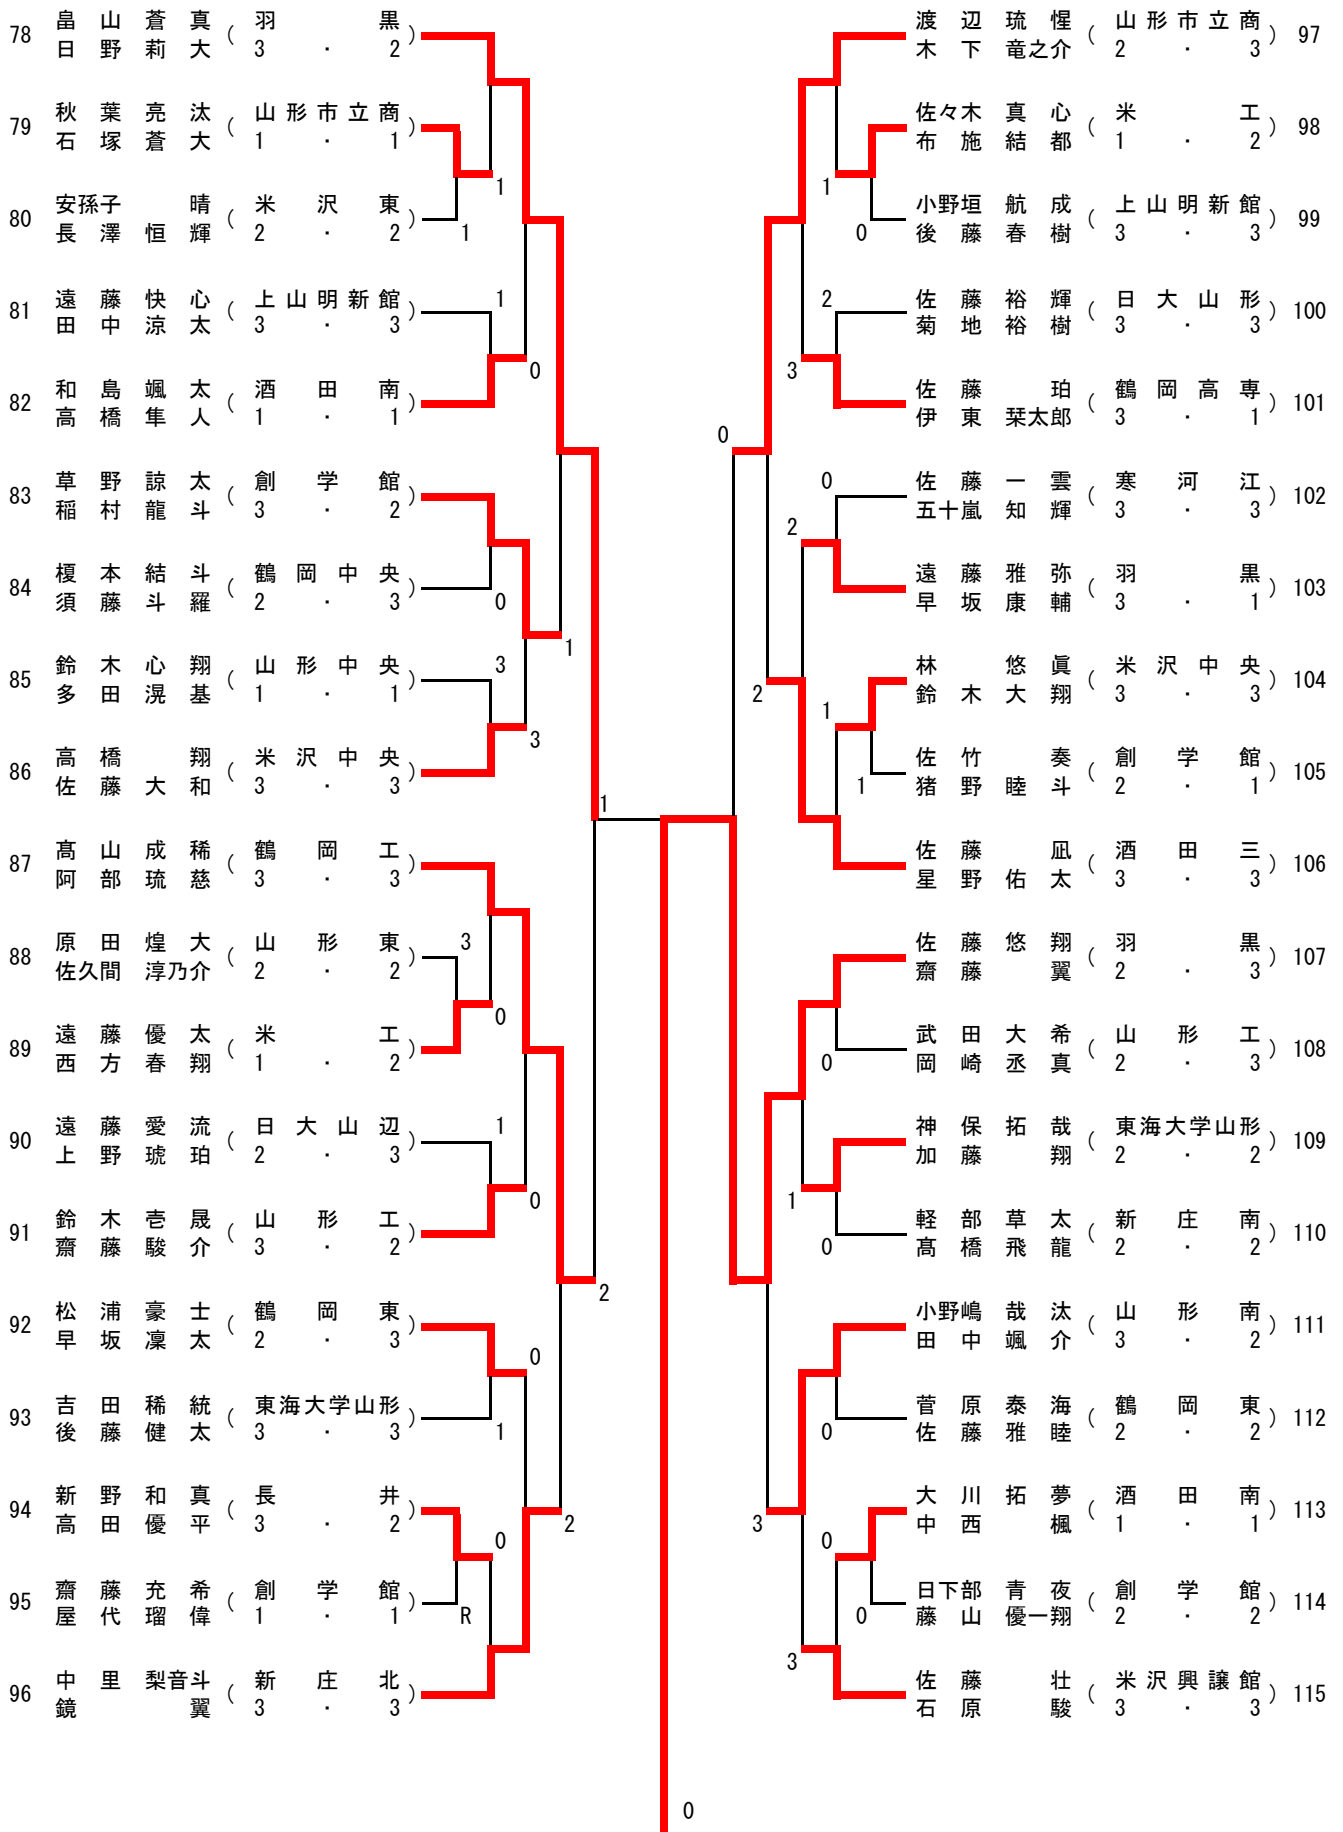

1	小見碧斗 (羽黒)	橋本開 (米沢中央)	20
2	山口郁晃 (創学館)	佐藤蒼羽 (酒田南)	21
3	加藤悠人 (新庄北)	今野颯太 (山形南)	22
4	星門文登 (日大山形)	中島暖人 (創学館)	23
5	相馬孝紀 (米工)	坂本悠真 (羽黒)	24
6	今井愛斗 (創学館)	加藤瑠苙 (新神産)	25
7	金澤響 (鶴岡東)	山口莉玖 (山形市立商)	26
8	伊藤聖汰 (米沢中央)	菅野暉拓 (南陽)	27
9	井上穂高 (山形市立商)	黒沼琥太郎 (山形東)	28
10	五十嵐蒼羽 (鶴二中山)	齋藤晴人生 (鶴岡工)	29
11	酒井悠 (米沢興譲館)	榮海裕晟 (長井)	30
12	椎名庸太 (創学館)	吉田三沢 (山形工)	31
13	松田舜来 (東海大学山形)	菅原鈴央 (東海大学山形)	32
14	後藤劉迦 (羽黒)	山口透生 (上山明新館)	33
15	伊藤柁斗 (酒田南)	小林優雅 (羽黒)	34
16	小椋真尋 (山形中央)	斎藤大輝 (鶴岡高専)	35
17	鈴木陽人 (鶴岡中央)	五十嵐優知 (創学館)	36
18	平泉翔悠 (山形南)	中岩農佑 (鶴岡東)	37
19	淀野凉翔 (米沢中央)	植木優太 (米工)	38
		石井秀弥 (山形中央)	39

【男子】

番号	選手名	学校名・学年	対戦相手	スコア
(1)	(小見 碧斗・阿部 瑛斗)	(羽黒 3)	(山形中央 3)	2-0
(39)	(石井 秀弥・土田 汐音)	(山形中央 3)	(山形中央 1)	2-0
(52)	(酒井 蒼空・渡邊 秀哉)	(羽黒 3)	(山形中央 1)	2-0
(77)	(日下部 拓海・舘野 和也)	(羽黒 3)	(山形中央 1)	2-0
(78)	(畠山 蒼真・日野 莉大)	(羽黒 2)	(山形中央 3)	2-0
(107)	(佐藤 悠翔・齋藤 翼)	(羽黒 3)	(山形中央 2)	2-0
(134)	(久野 翔瑚・加藤 琉惟)	(羽黒 3)	(山形中央 3)	2-1
(153)	(木皿 璃夢斗・林 大翔)	(羽黒 3)	(山形中央 3)	2-1