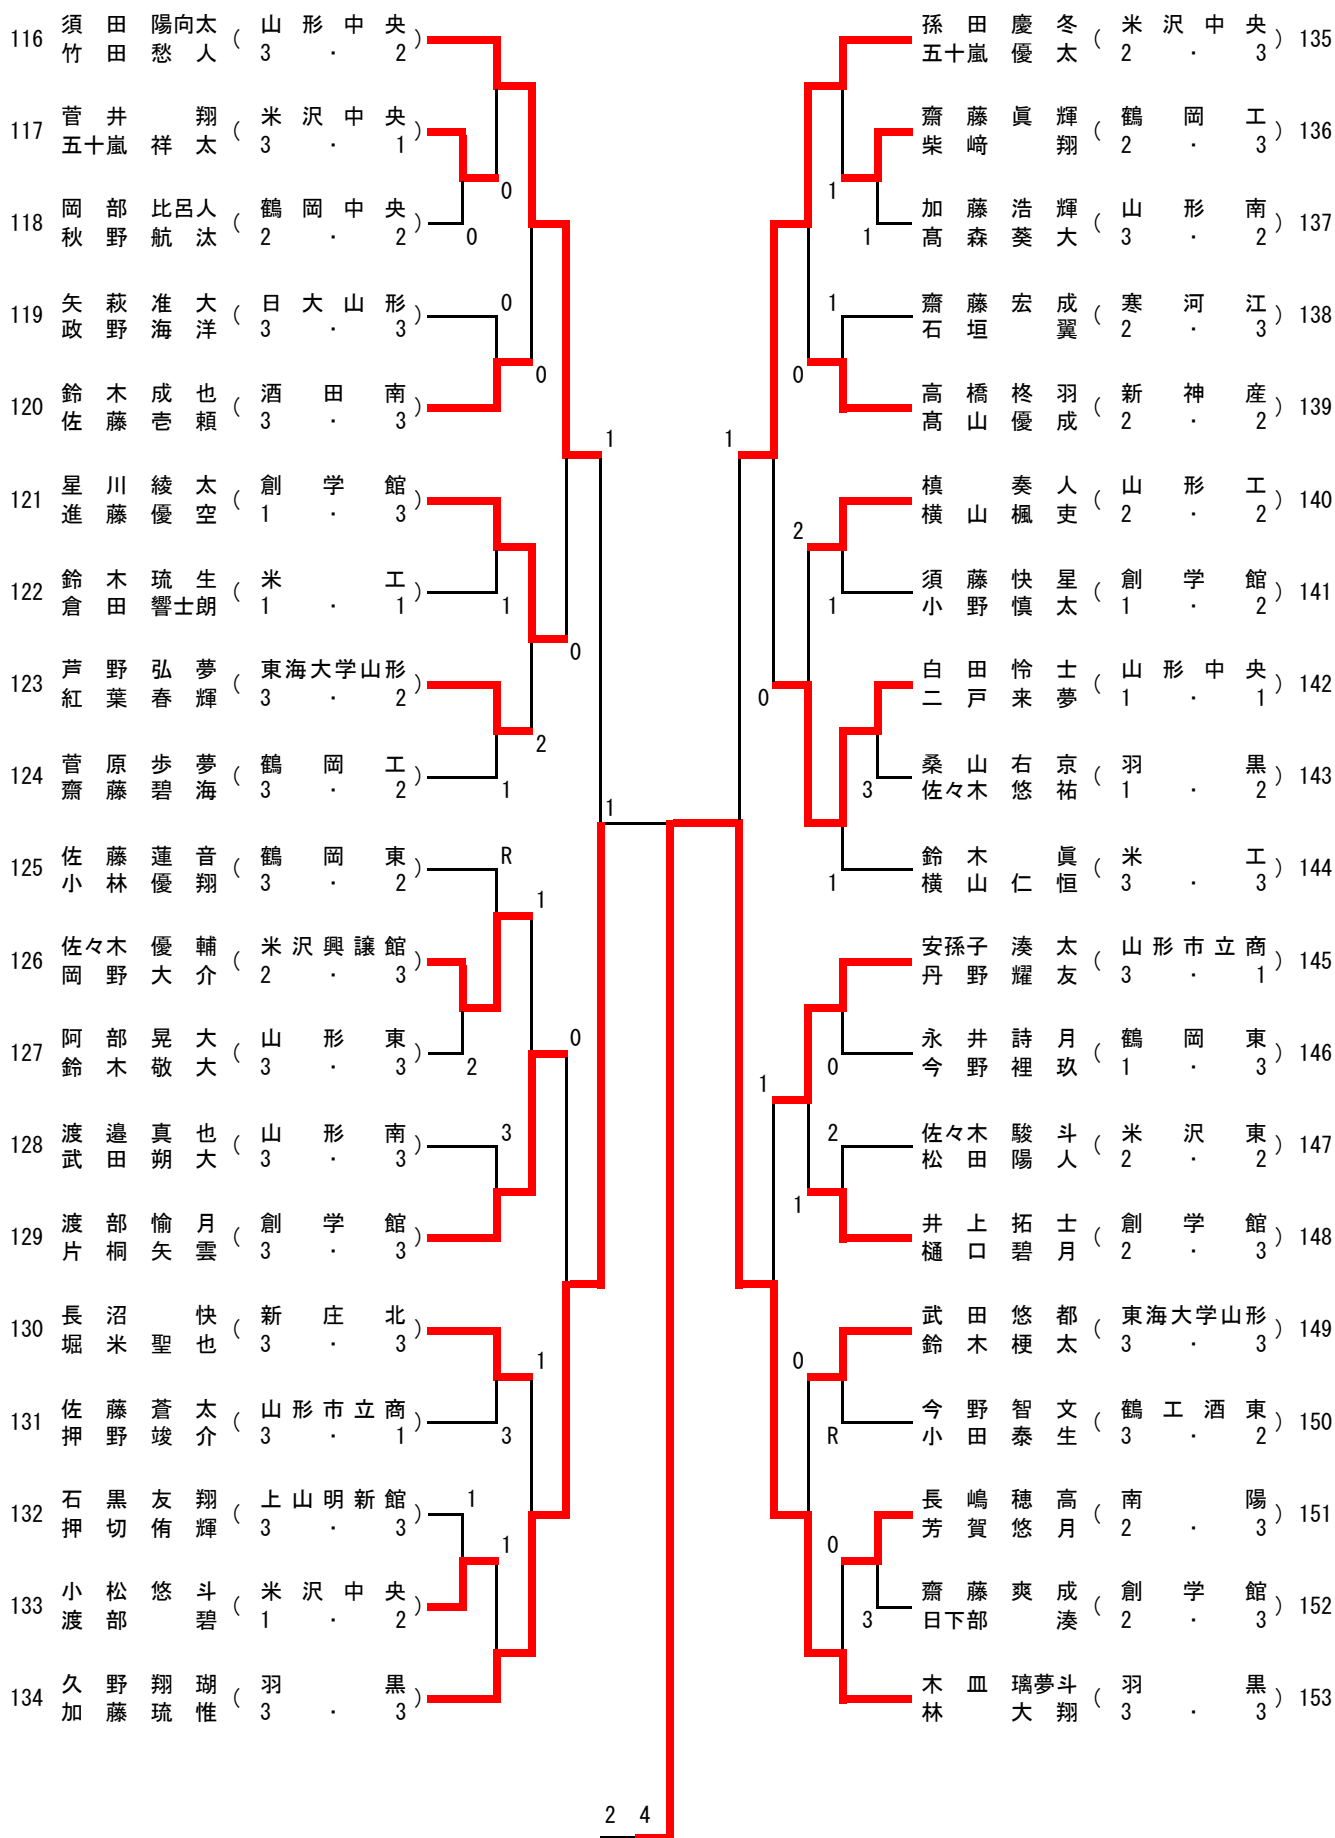

1	小見碧斗 (羽黒)	橋本開 (米沢中央)	20
2	山口郁晃 (創学館)	佐藤蒼羽 (酒田南)	21
3	加藤悠人 (新庄北)	今野颯太 (山形南)	22
4	星門文登 (日大山形)	中島暖人 (創学館)	23
5	相馬孝紀 (米工)	坂本悠真 (羽黒)	24
6	今井愛斗 (創学館)	加藤瑠苙 (新神産)	25
7	金澤響 (鶴岡東)	山口莉玖 (山形市立商)	26
8	伊藤聖汰 (米沢中央)	菅野暉拓 (南陽)	27
9	井上穂高 (山形市立商)	黒沼琥太郎 (山形東)	28
10	五十嵐蒼羽 (鶴二中山)	齋藤晴人生 (鶴岡工)	29
11	酒井悠 (米沢興譲館)	榮海裕晟 (長井)	30
12	椎名庸太 (創学館)	吉田三沢 (山形工)	31
13	松田舜来 (東海大学山形)	菅原鈴央 (東海大学山形)	32
14	後藤劉迦 (羽黒)	山口透生 (上山明新館)	33
15	伊藤柁斗 (酒田南)	小林優雅 (羽黒)	34
16	小椋真尋 (山形中央)	斎藤大輝 (鶴岡高専)	35
17	鈴木陽人 (鶴岡中央)	五十嵐優知 (創学館)	36
18	平泉翔悠 (山形南)	中岩農佑 (鶴岡東)	37
19	淀野凉翔 (米沢中央)	植木優太 (米工)	38
		石井秀弥 (山形中央)	39

【男子】

番号	選手名	学校名・学年	対戦相手	スコア
(1)	(小見 碧斗・阿部 瑛斗)	(羽黒 3)	(山形中央 3)	2-0
(39)	(石井 秀弥・土田 汐音)	(山形中央 3)	(山形中央 1)	2-0
(52)	(酒井 蒼空・渡邊 秀哉)	(羽黒 3)	(山形中央 1)	2-0
(77)	(日下部 拓海・舘野 和也)	(羽黒 3)	(山形中央 1)	2-0
(78)	(畠山 蒼真・日野 莉大)	(羽黒 2)	(山形中央 3)	2-0
(107)	(佐藤 悠翔・齋藤 翼)	(羽黒 3)	(山形中央 2)	2-0
(134)	(久野 翔瑚・加藤 琉惟)	(羽黒 3)	(山形中央 3)	2-1
(153)	(木皿 璃夢斗・林 大翔)	(羽黒 3)	(山形中央 3)	2-1