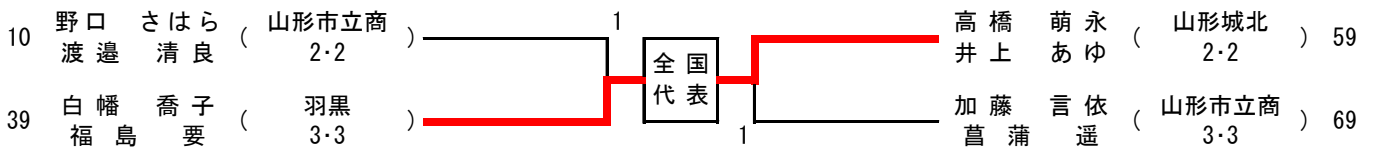

女子上位結果

全国代表決定戦

東北代表決定戦