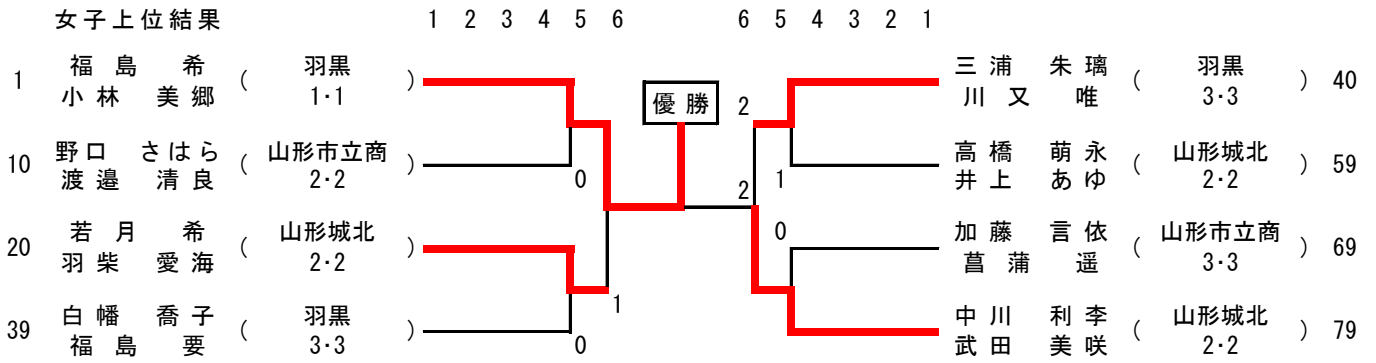

1	福島 希郷 (羽黒 1・1)	若月 希海 (山形城北 2・2)	20
2	開沼 文生 (日本大学山形 3・2)	菊地 爽花 (高島 3・3)	21
3	情野 詩伽 (米沢商 1・1)	阿部 奈央 (鶴岡北 2・3)	22
4	石澤 愛海 (山形市立商 1・1)	荻野 日菜里 (山形西 3・3)	23
5	石垣 愛実 (酒田西 2・2)	伊藤 花蘭 (新庄神室産 3・3)	24
6	本間 彩夏 (鶴岡北 3・3)	木村 蓮奈 (上山明新館 3・3)	25
7	森谷 紗香 (東海大学山形 2・1)	渡邊 悠菜 (酒田東 2・3)	26
8	梅津 有都 (長井 3・2)	小関 倫奈 (山形市立商 2・2)	27
9	志藤 好央 (山辺 3・3)	舟山 翔子 (長井 2・2)	28
10	野口 さはら (山形市立商 2・2)	菅井 真凜 (羽黒 1・1)	29
11	佐藤 天紅 (羽黒 1・1)	進藤 美沙 (酒田南 3・3)	30
12	梁瀬 優奈 (新庄南 1・1)	佐藤 綾香 (山形西 3・3)	31
13	渡部 美咲 (米沢工 2・3)	佐藤 花 (鶴岡高専 2・3)	32
14	柴崎 愛実 (山形西 2・2)	遠山 碧海 (山形城北 3・1)	33
15	松野 咲良 (南陽 3・3)	須貝 瑞希 (米沢工 3・3)	34
16	莊司 悠花 (酒田南 1・3)	江端 咲那 (東海大学山形 2・2)	35
17	木嶋 寧々 (山形城北 2・3)	高尾 凪沙 (南陽 3・3)	36
18	遠藤 理央 (米沢興譲館 2・3)	佐藤 かな子 (新庄南 3・3)	37
19	矢口 和花 (羽黒 1・1)	折原 七海 (山形北 3・2)	38
		白幡 喬子 (羽黒 3・3)	39

女子上位結果

全国代表決定戦

東北代表決定戦