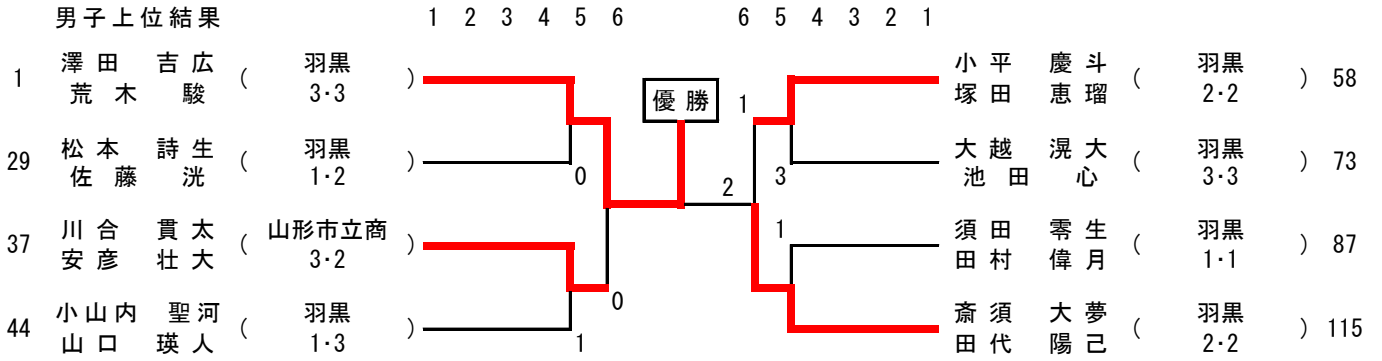

58	小塚	平田	慶恵	斗瑠	(羽黒)		須田	田村	零偉	生月	(羽黒)	87
59	長上	瀬田	龍青	空依	(寒河江)		星千	場	海京	斗介	(山形工)	88
60	齋松	藤田	蒼主	司空	(酒田南)	0	加土	藤師	大瑠	星唯	(新庄神室産)	89
61	高飯	橋野	凛太郎	空太	(山形南)	1	高青	木野	海成	人実	(東海大学山形)	90
62	佐菅	藤野	拓裕	匠美	(南陽)	3	竹加	野田	和龍	真生	(米沢東)	91
63	矢吉	作泉	裕太	颯太	(新庄北)	0	鈴藤	木部	稜真	藍真	(鶴岡中央)	92
64	三菊	瓶池	拓恭	海矢	(上山明新館)	1	今笹	原井	真夢	晴翔	(山形市立商)	93
65	相佐	馬藤	蒼岳	龍瑠	(酒田光陵)	3	國大	井沼	洸慧	翔陽	(創学館)	94
66	柴安	橋達	莉央	颯太	(創学館)	1	佐泉	藤五	颯啓	汰登	(酒田南)	95
67	小三	野沢	佑佳	太己	(山形中央)	2	五十	嵐林	啓龍	二世	(鶴岡高専)	96
68	島菅	田原	雷大	霸和	(鶴岡工)	0	小柏	倉橋	匠文	真汰	(山形南)	97
69	渡西	辺田	智悟	貴吾	(山形南)	0	高佐	藤狩	一龍	輝記	(日本大学山形)	98
70	竹大	河原	一将	創希	(米沢工)	2	庄木	田嶋	拓哉	翼志	(米沢工)	99
71	富阿	樫部	一	翔心	(鶴岡東)	1	高俣	梨園	壮巧	真類	(山形中央)	100
72	渡中	上越	澁	大人	(山形市立商)	1	長後	岡藤	大直	哉卓	(酒田南)	101
73	大池	山藤	結涼	太介	(羽黒)	0	増石	川塚	悠柗	孝亮	(寒工)	102
74	船齋	野木	悠	武希	(山形市立商)	1	菅渡	原邊	孝亮	斗生	(寒河江)	103
75	高鈴	上藤	紀輝	景典	(米沢興讓館)	3	遠大	村嶋	晃悠	詩音	(羽黒)	104
76	井遠	間林	宇大	景典	(創学館)	0	大渡	大渡	悠詩	知恭	(山形市立商)	105
77	本小	梅津	康	典平	(酒田東)	2	鈴滝	木口	悠詩	知恭	(長井)	106
78	山小	松須	貴	登雅	(新庄南)	1	滝本	間川	悠詩	知恭	(創学館)	107
79	星奥	山地	斗雅	和士	(山形南)	2	玉小	野山	悠詩	知恭	(鶴岡工)	108
80	菊原	伊藤	駿圭	吾祐	(酒田南)	1	小奥	野山	悠詩	知恭	(新庄神室産)	109
81	伊早	藤坂	慶次	朗樹	(山形城北)	2	佐々	木類	悠詩	知恭	(創学館)	110
82	阿小	野村	光太郎	星爽	(新庄神室産)	0	大柴	藤原	悠詩	知恭	(山形中央)	111
83	木岡	松齋	米飯	達	(米沢商)	0	伊菅	藤原	悠詩	知恭	(酒田東)	112
84	松齋	米飯	達		(日本大学山形)	0	御齋	高小	悠詩	知恭	(山形南)	113
85	齋藤	田	倫太	朗也	(鶴岡高専)	2	高小	齋藤	悠詩	知恭	(米沢興讓館)	114
86	米飯	田	倫太	朗也	(山形中央)	2	齋藤	高小	悠詩	知恭	(羽黒)	115

男子上位結果

東北代表決定戦