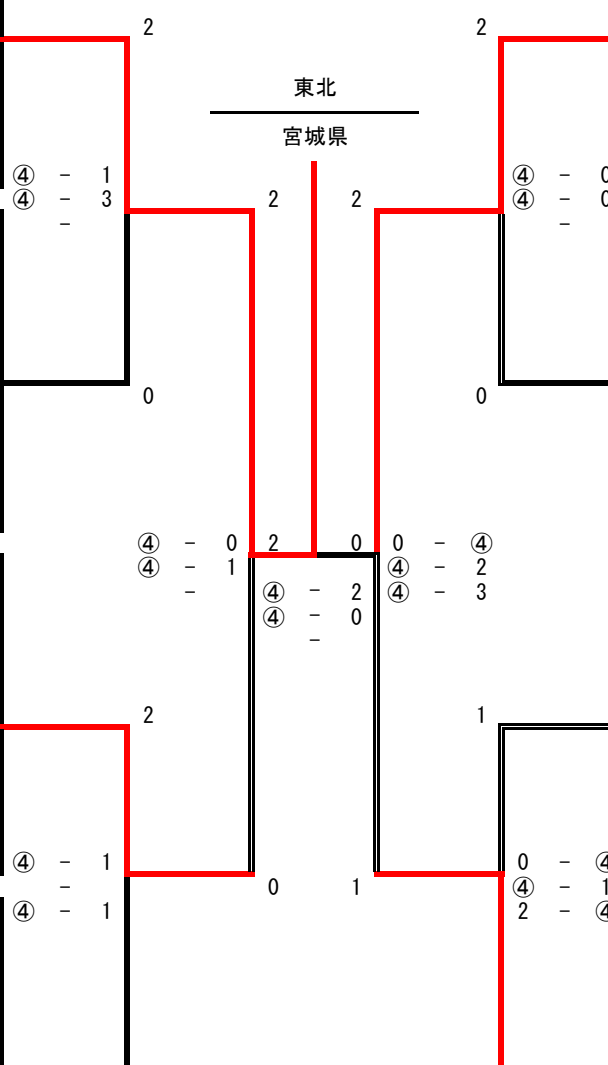

Aリーグ	1	2	3	4	勝率	G差	P差	順位
宮城 東北		○:4-0 ③:4-2 ④:4-2	○:4-1 ③:4-1 ④:4-0	○:4-0 ③:4-2 ④:4-1	3/3	36 9 +27		1位
山形 酒田東	●:0-④ 0:2-④ 2-④		●:3-④ 1:2-④ ④:4-0	●:0-④ 1:4-2 3-④	0/3	20 30 -10		4位
福島 帝京安積	●:1-④ 0:1-④ 0-④	○:4-3 ②:4-2 0-④		●:1-④ 1:4-3 3-④	1/3	16 32 -16		3位
岩手 盛岡工	●:0-④ 0:2-④ 1-④	○:4-0 ②:2-④ ④:4-3	○:4-1 ②:3-④ ④:4-1		2/3	24 25 -1		2位

Bリーグ	1	2	3	4	勝率	G差	P差	順位
山形 山形中央		○:4-1 ③:4-0 ④:4-0	○:4-1 ③:4-1 ④:4-1	○:4-1 ③:4-0 ④:4-1	3/3	36 6 +30		1位
宮城 多賀城	●:1-④ 0:0-④ 0-④		●:3-④ 1:4-0 0-④	○:4-3 ②:4-2 3-④	1/3	19 29 -10		3位
秋田 大曲工	●:1-④ 0:1-④ 1-④	○:4-3 ②:0-④ ④:4-0		○:4-1 ③:4-2 ④:4-2	2/3	23 24 -1		2位
青森 明の星	●:1-④ 0:0-④ 1-④	●:3-④ 1:2-④ ④:4-3	●:1-④ 0:2-④ 2-④		0/3	16 35 -19		4位

Cリーグ	1	2	3	4	勝率	G差	P差	順位
福島 学法石川		○:3-④ ②:4-1 ④:4-3	○:4-1 ③:4-1 ④:4-1	●:2-④ 1:2-④ ④:4-2	2/3	31 21 +10		2位
秋田 大曲	●:4-3 1:1-④ 3-④		○:4-0 ③:4-0 ④:4-1	●:0-④ 1:0-④ ④:4-2	1/3	24 22 +2		3位
青森 田名部	●:1-④ 0:1-④ 1-④	●:0-④ 0:0-④ 1-④		●:0-④ 0:0-④ 0-④	0/3	4 36 -32		4位
岩手 岩手	○:4-2 ②:4-2 2-④	○:4-0 ②:4-0 2-④	○:4-0 ③:4-0 ④:4-0		3/3	32 12 +20		1位

Dリーグ	1	2	3	4	勝率	G差	P差	順位
秋田 秋田北鷹		○:4-2 ③:4-0 ④:4-1	○:3-④ ②:4-2 ④:4-1	●:3-④ 1:3-④ ④:4-0	2/3	33 18 +15		2位
岩手 関第二	●:2-④ 0:0-④ 1-④		●:4-1 1:1-④ 0-④	●:0-④ 0:0-④ 2-④	0/3	10 33 -23		4位
宮城 白石	●:2-④ 1:2-④ 1-④	○:1-④ ②:4-1 ④:4-0		●:3-④ 1:1-④ ④:4-1	1/3	24 25 -1		3位
山形 山形市商	○:4-3 ②:4-3 0-④	○:4-0 ③:4-0 ④:4-2	○:4-3 ②:4-1 ④:4-1		3/3	29 20 +9		1位

東北
宮城県

Eリーグ	1	2	3	4	勝率	G差	P差	順位
岩手 黒沢尻北		○:4-0 ③:4-0 ④:4-1	○:4-2 ③:4-0 ④:4-2	○:4-0 ③:4-1 ④:4-0	3/3	36 9 +27		1位
秋田 横手	●:0-④ 0:1-④ 1-④		●:0-④ 1:2-④ ④:4-3	●:1-④ 0:3-④ 3-④	0/3	20 30 -10		4位
山形 鶴岡工	●:2-④ 0:2-④ 0-④	○:4-0 ②:4-2 ③-④		○:1-④ ②:4-2 ④:4-2	2/3	16 32 -16		2位
宮城 仙台第三	●:0-④ 0:1-④ 0-④	○:4-1 ③:4-3 ④:4-3	●:4-1 1:2-④ 2-④		1/3	24 25 -1		3位

Fリーグ	1	2	3	4	勝率	G差	P差	順位
青森 弘前実		○:4-3 ③:4-1 ④:4-2	●:0-④ 0:1-④ 0-④	●:3-④ 1:2-④ ④:4-1	1/3	36 6 +30		4位
岩手 大船渡	●:3-④ 0:1-④ 2-④		○:4-0 ②:1-④ ④:4-1	○:4-3 ②:0-④ ④:4-3	2/3	19 29 -10		1位
福島 平工	○:4-0 ③:4-1 ④:4-0	●:0-④ 1:4-1 1-④		●:1-④ 1:4-1 2-④	1/3	23 24 -1		3位
秋田 能代松陽	○:4-3 ②:4-2 1-④	●:3-④ 1:4-0 3-④	○:4-1 ②:1-④ ④:4-2		2/3	16 35 -19		2位

Gリーグ	1	2	3	4	勝率	G差	P差	順位
福島 昌平		○:4-2 ③:4-2 ④:4-2	●:4-2 1:3-④ ④:4-2	●:4-3 1:1-④ ④:4-3	1/3	31 21 +10		3位
山形 山形城北	●:2-④ 0:2-④ 2-④		●:1-④ 1:4-2 1-④	●:0-④ 1:1-④ ④:4-3	0/3	24 22 +2		4位
岩手 黒沢尻工	○:2-④ ②:4-3 ④:4-1	○:4-1 ②:2-④ ④:4-1		●:4-3 1:2-④ 3-④	2/3	4 36 -32		2位
宮城 東北学院	○:3-④ ②:4-1 ④:4-1	○:4-0 ②:4-1 ③-④	○:3-④ ②:4-2 ④:4-3		3/3	32 12 +20		1位

Hリーグ	1	2	3	4	勝率	G差	P差	順位
山形 羽黒		○:4-1 ③:4-0 ④:4-2	○:4-1 ③:4-1 ④:4-1	○:4-2 ②:2-④ ④:4-0	3/3	33 18 +15		1位
宮城 大河原商	●:1-④ 0:0-④ 2-④		○:4-3 ③:4-2 ④:4-3	●:1-④ 1:2-④ ④:4-2	1/3	10 33 -23		2位
山形 酒田光陵	●:1-④ 0:1-④ 1-④	●:3-④ 0:2-④ ③-④		○:4-3 ③:4-1 ④:4-1	1/3	24 25 -1		3位
秋田 国際情報	●:2-④ 1:4-2 0-④	○:4-1 ②:4-2 2-④	●:3-④ 0:1-④ 1-④		1/3	29 20 +9		4位