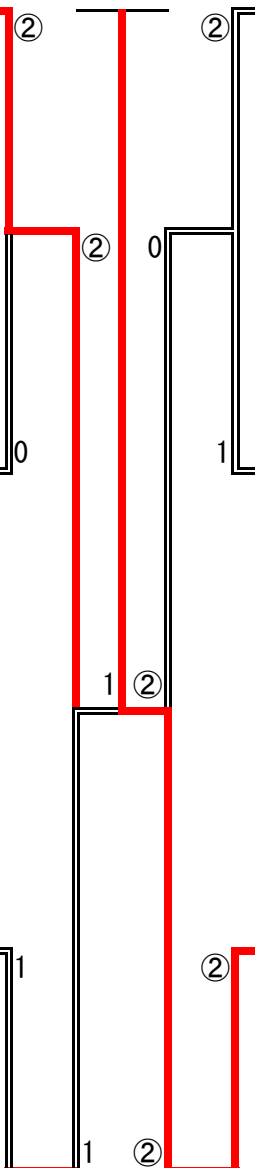

第17回東北高等学校春季選手権大会

男子

令和5年04月01日(土)

山形市総合スポーツセンター

聖ウルスラ学院
英智高等学校

初優勝

			1	2	3	4	勝	負	順
A1	東北	宮城		③	③	③	3	0	1
A2	山形工	山形	0		0	1	0	3	4
A3	大曲工	秋田	0	③		1	1	2	3
A4	福島西	福島	0	②	②		2	1	2

			1	2	3	4	勝	負	順
B1	創学館	山形		②	1	②	2	1	2
B2	仙台西	宮城	1		1	③	1	2	3
B3	東日大昌平	福島	②	②		③	3	0	1
B4	宮古	岩手	1	0	0		0	3	4

			1	2	3	4	勝	負	順
C1	秋田北鷹	秋田		③	②	③	3	0	1
C2	新庄南	山形	0		0	1	0	3	4
C3	黒沢尻北	岩手	1	③		②	2	1	2
C4	青森明の星	青森	0	②	1		1	2	3

			1	2	3	4	勝	負	順
D1	田村	福島		③	②	②	3	0	1
D2	花巻南	岩手	0		0	1	0	3	4
D3	米沢中央	山形	1	③		1	1	2	3
D4	仙台大明成	宮城	1	②	②		2	1	2

			1	2	3	4	勝	負	順
E1	一関学院	岩手		1	②	③	2	1	1
E2	白河	福島	②		0	1	1	2	4
E3	仙台第三	宮城	1	③		③	2	1	2
E4	酒田南	山形	0	②	0		1	2	3

			1	2	3	4	勝	負	順
F1	弘前実	青森		②	②	②	3	0	1
F2	盛岡市立	岩手	1		③	②	2	1	2
F3	福島工	福島	1	0		1	0	3	4
F4	大館鳳鳴	秋田	1	1	②		1	2	3

			1	2	3	4	勝	負	順
G1	ウルスラ英智	宮城		③	③	③	3	0	1
G2	新神産	山形	0		1	0	0	3	4
G3	大曲	秋田	0	②		②	2	1	2
G4	清陵情報	福島	0	③	1		1	2	3

			1	2	3	4	勝	負	順
H1	山形中央	山形		③	③	1	2	1	2
H2	石巻工	宮城	0		②	0	1	2	3
H3	弘前	青森	0	1		0	0	3	4
H4	岩手	岩手	②	③	③		3	0	1