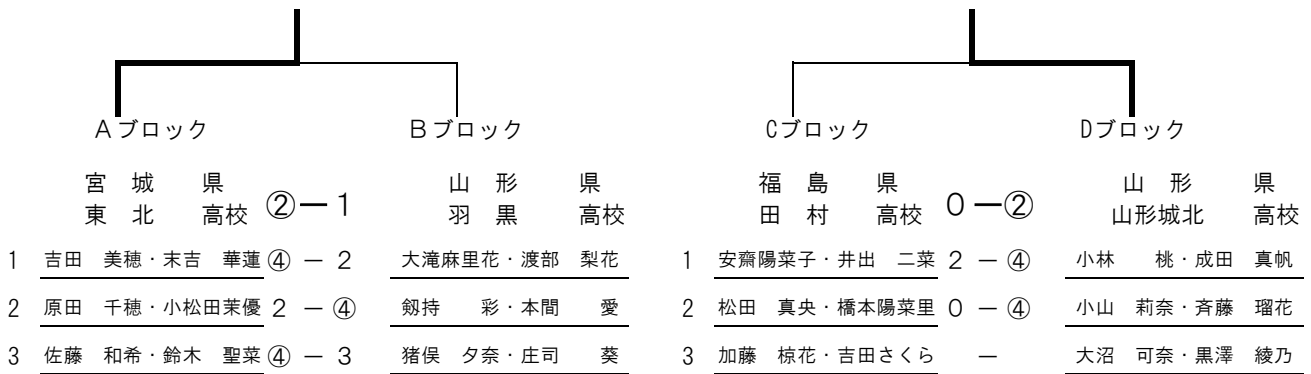

団 体 戦 【女 子】

【決勝トーナメント】

【予選リーグ】

Aブロック		1	2	3	4	勝 率	順 位
		宮 城 北	山 形	秋 田	福 島		
学 校 名		城	形	田	島		
1	東 北		③	③	②	3 / 3	1
2	山形市立商	0		1	1	0 / 3	4
3	秋田和洋女子	0	②		②	2 / 3	2
4	桜の聖母学院	1	②	1		1 / 3	3

Cブロック		1	2	3	4	勝 率	順 位
		福 島	岩 手	宮 城	秋 田		
学 校 名		島	手	城	田		
1	田 村		③	③	②	3 / 3	1
2	水 沢	0		1	1	0 / 3	4
3	聖和学園	0	②		③	2 / 3	2
4	秋 田 西	1	②	0		1 / 3	3

Bブロック		1	2	3	4	勝 率	順 位
		岩 手	福 島	山 形	青 森		
学 校 名		手	島	形	森		
1	黒沢尻北		③	1	1	1 / 3	3
2	平 商	0		1	1	0 / 3	4
3	羽 黒	②	②		③	3 / 3	1
4	八工大一	②	②	0		2 / 3	2

Dブロック		1	2	3	4	勝 率	順 位
		山 形	宮 城	青 森	岩 手		
学 校 名		形	城	森	手		
1	山形城北		③	③	③	3 / 3	1
2	登 米	0		1	1	0 / 3	4
3	弘前実業	0	②		0	1 / 3	3
4	高 田	0	②	③		2 / 3	2