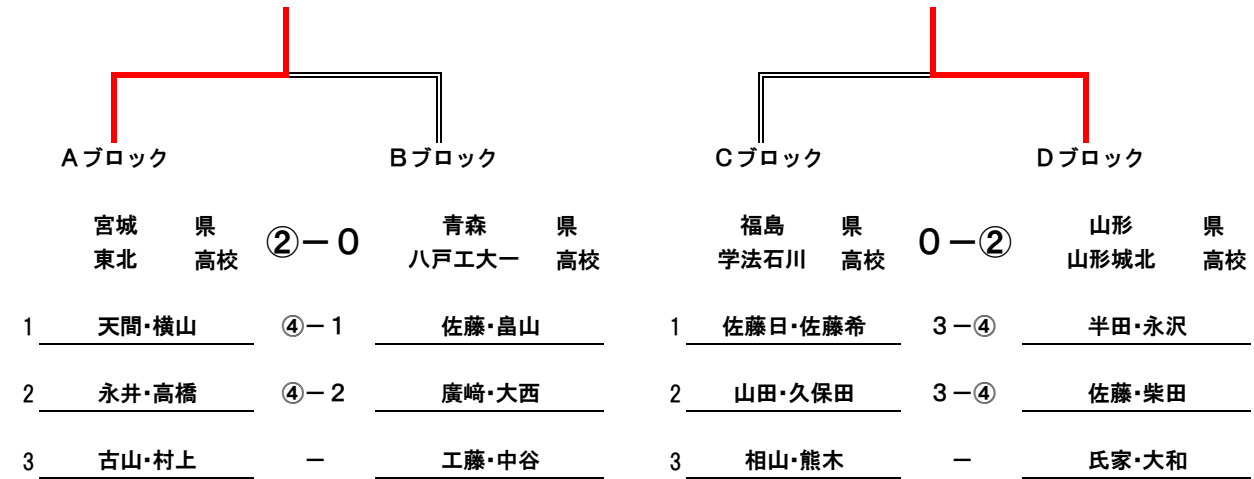

団体戦【女子】

【決勝トーナメント】

【予選リーグ】

Aブロック		1	2	3	4	順位
学校名		宮城	山形	福島	秋田	
1	東北	-	③	②	③	1
2	羽黒	0	-	②	1 +3	2
3	田村	1	1	-	② +1	3
4	秋田北	0	②	1	-	4

Cブロック		1	2	3	4	順位
学校名		秋田	岩手	宮城	福島	
1	秋田令和	-	②	②	0	2
2	盛岡三	1	-	0	0	4
3	常盤木学園	1	③	-	1	3
4	学法石川	③	③	②	-	1

Bブロック		1	2	3	4	順位
学校名		岩手	秋田	山形	青森	
1	一関学院	-	②	③	1 +1	2
2	秋田西	1	-	②	② -2	3
3	酒田南	0	1	-	0	4
4	八戸工大ー	②	1	③	-	1

Dブロック		1	2	3	4	順位
学校名		山形	宮城	青森	岩手	
1	山形城北	-	②	③	③	1
2	宮城学院	1	-	③	②	2
3	弘前実	0	0	-	0	4
4	高田	0	1	③	-	3