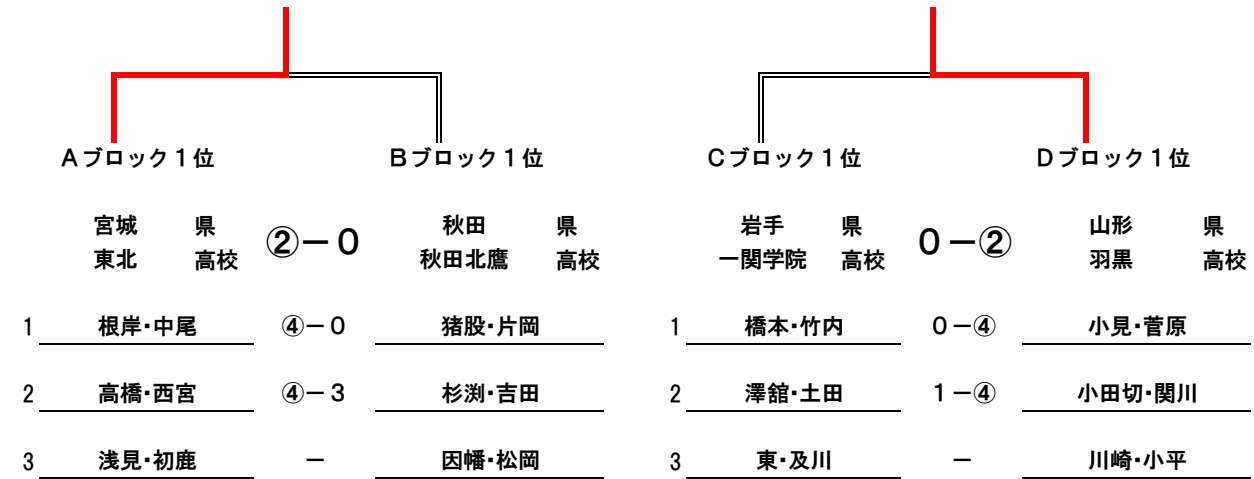

# 団体戦【男子】

【決勝トーナメント】

【予選リーグ】

Aブロック		1	2	3	4	勝率	順位
学 校 名		宮城	山形	福島	岩手		
1	東北		③	③	③	3 / 3	1
2	創学館	R		R	R	0 / 3	4
3	学法石川	0	③		③	1 / 3	2
4	黒沢尻工	0	③	0		1 / 3	3

Cブロック		1	2	3	4	勝率	順位
学 校 名		岩手	秋田	宮城	福島		
1	一関学院		③	②	②	3 / 3	1
2	大館鳳鳴	0		0	0	0 / 3	4
3	ウルスラ英智	1	③		1	1 / 3	3
4	田村	1	③	2		1 / 3	2