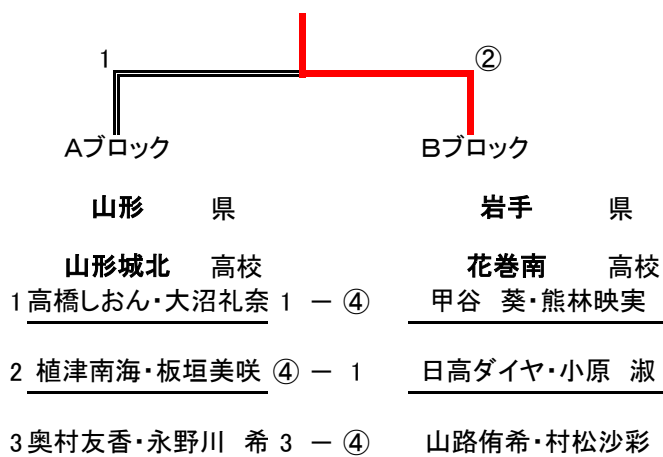

団体戦【女子】

【決勝トーナメント】

【予選リーグ】

Aブロック		1	2	3	4	勝率	順位
学校名		山形	宮城	秋田	福島		
1	山形城北		③	②	③	3 / 3	1
2	泉館山	0		0	②	1 / 3	3
3	秋田西	1	③		③	2 / 3	2
4	磐城第一	0	1	0		0 / 3	4

Cブロック		1	2	3	4	勝率	順位
学校名		福島	岩手	山形	秋田		
1	田村		1	1	1	0 / 3	4
2	盛岡女子	②		1	②	2 / 3	2
3	羽黒	②	②		②	3 / 3	1
4	秋田和洋女子	②	1	1		1 / 3	3

Bブロック		1	2	3	4	勝率	順位
学校名		青森	福島	宮城	岩手		
1	光星学院		②	②	0	2 / 3	2
2	安達	1		②	0	1 / 3	3
3	利府	1	1		0	0 / 3	4
4	花巻南	③	③	③		3 / 3	1

Dブロック		1	2	3	4	勝率	順位
学校名		宮城	山形	岩手	青森		
1	常盤木学園		③	③	③	3 / 3	1
2	山形市立商	0		②	③	2 / 3	2
3	北上翔南	0	1		1	0 / 3	4
4	八戸工大一	0	0	②		1 / 3	3