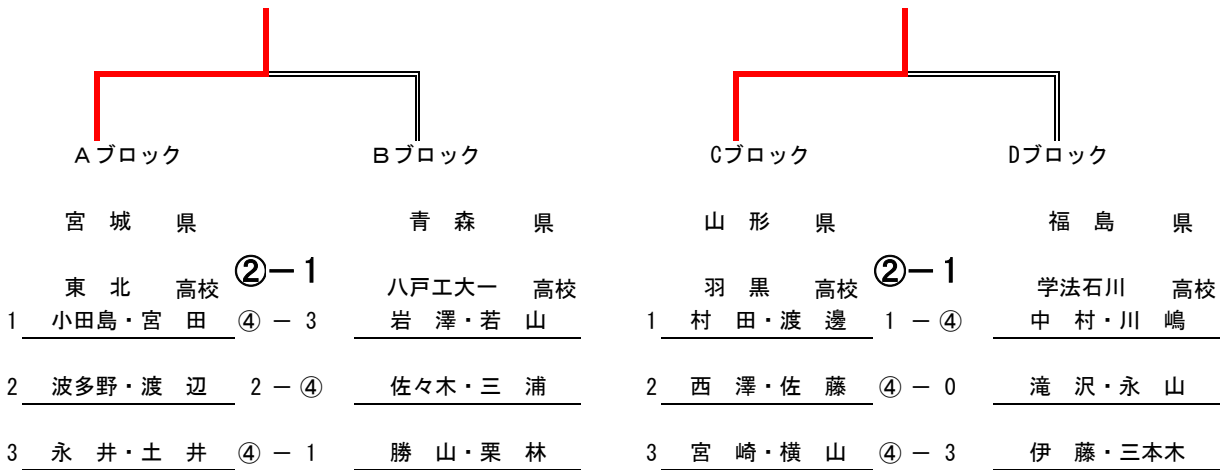

団体戦【男子】

東北高校は3年連続10回目の優勝

【決勝トーナメント】

【予選リーグ】

Aブロック		1	2	3	4	勝率	順位
		宮城	福島	秋田	山形		
学校名		城	島	田	形		
1	東北		③	②	②	3 / 3	1
2	福島工	0		0	1	0 / 3	4
3	秋田北鷹	1	③		②	2 / 3	2
4	山形市立商	1	②	1		1 / 3	3

Cブロック		1	2	3	4	勝率	順位
		山形	岩手	宮城	秋田		
学校名		形	手	城	田		
1	羽黒		③	③	③	3 / 3	1
2	岩手	0		②	1	1 / 3	3
3	仙台第三	0	1		1	0 / 3	4
4	能代松陽	0	②	②		2 / 3	2