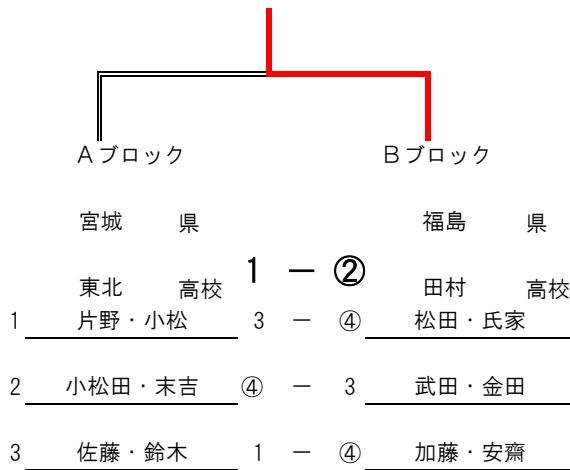

団体戦【女子】 羽黒は3年ぶり2回目の優勝

【決勝トーナメント】

【予選リーグ】

Aブロック		1	2	3	4	勝率	順位
学 校 名		宮城	山形	青森	岩手		
1	東北		③	③	③	3 / 3	1
2	酒田南	0		②	②	2 / 3	2
3	弘前実	0	1		②	1 / 3	3
4	黒沢尻北	0	1	1		0 / 3	4

Cブロック		1	2	3	4	勝率	順位
学 校 名		岩手	秋田	宮城	青森		
1	花巻南		③	0	0	1 / 3	3
2	秋田和洋女子	0		1	0	0 / 3	4
3	聖和学園	③	②		②	3 / 3	1
4	五所川原商	③	③	1		2 / 3	2

Bブロック		1	2	3	4	勝率	順位
学 校 名		秋田	岩手	山形	福島		
1	秋田北		②	②	1	2 / 3	2
2	高田	1		1	1	0 / 3	4
3	山形城北	1	②		0	1 / 3	3
4	田村	②	②	③		3 / 3	1

Dブロック		1	2	3	4	勝率	順位
学 校 名		山形	宮城	福島	秋田		
1	羽黒		③	③	③	3 / 3	1
2	名取	0		0	1	0 / 3	4
3	桜の聖母学院	0	③		③	2 / 3	2
4	秋田西	0	②	0		1 / 3	3