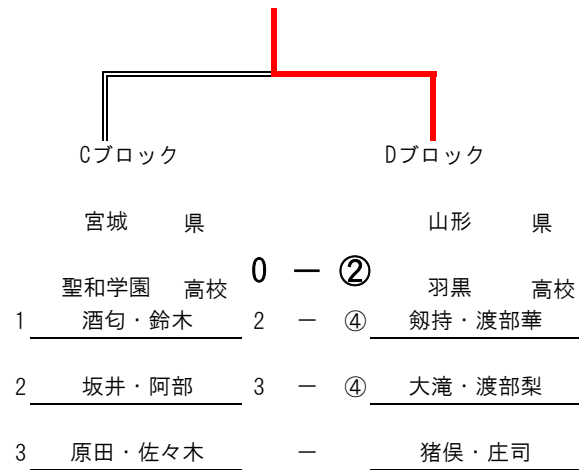

団体戦【女子】 羽黒は3年ぶり2回目の優勝

【決勝トーナメント】

【予選リーグ】

Aブロック		1	2	3	4	勝率	順位
学 校 名		宮城	山形	青森	岩手		
1	東北		③	③	③	3 / 3	1
2	酒田南	0		②	②	2 / 3	2
3	弘前実	0	1		②	1 / 3	3
4	黒沢尻北	0	1	1		0 / 3	4

Cブロック		1	2	3	4	勝率	順位
学 校 名		岩手	秋田	宮城	青森		
1	花巻南		③	0	0	1 / 3	3
2	秋田和洋女子	0		1	0	0 / 3	4
3	聖和学園	③	②		②	3 / 3	1
4	五所川原商	③	③	1		2 / 3	2

Bブロック		1	2	3	4	勝率	順位
学 校 名		秋田	岩手	山形	福島		
1	秋田北		②	②	1	2 / 3	2
2	高田	1		1	1	0 / 3	4
3	山形城北	1	②		0	1 / 3	3
4	田村	②	②	③		3 / 3	1

Dブロック		1	2	3	4	勝率	順位
学 校 名		山形	宮城	福島	秋田		
1	羽黒		③	③	③	3 / 3	1
2	名取	0		0	1	0 / 3	4
3	桜の聖母学院	0	③		③	2 / 3	2
4	秋田西	0	②	0		1 / 3	3