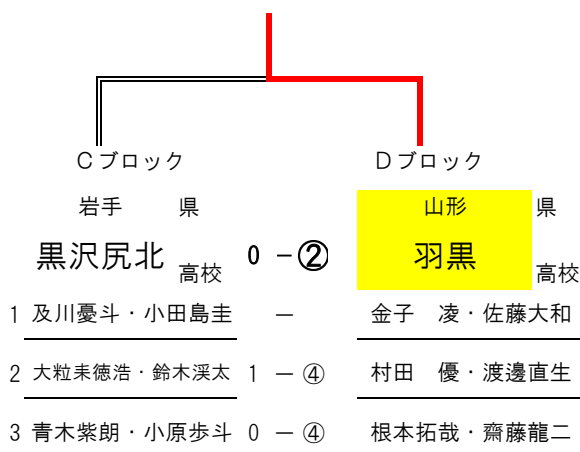

団体戦【男子】

【決勝トーナメント】

優勝：羽黒高校（羽黒高校は5年ぶり2回目の優勝）

【予選リーグ】

Aブロック		1	2	3	4	勝率	順位
学校名		宮城	山形	秋田	岩手		
1	東北		③	③	③	3 / 3	1
2	山形中央	0		②	③	2 / 3	2
3	秋田北鷹	0	1		②	1 / 3	3
4	黒沢尻工	0	0	1		0 / 3	4

Cブロック		1	2	3	4	勝率	順位
学校名		岩手	青森	宮城	秋田		
1	黒沢尻北		③	②	②	3 / 3	1
2	田名部	0		1	1	0 / 3	4
3	ウルスラ英智	1	②		②	2 / 3	2
4	能代松陽	1	②	1		1 / 3	3