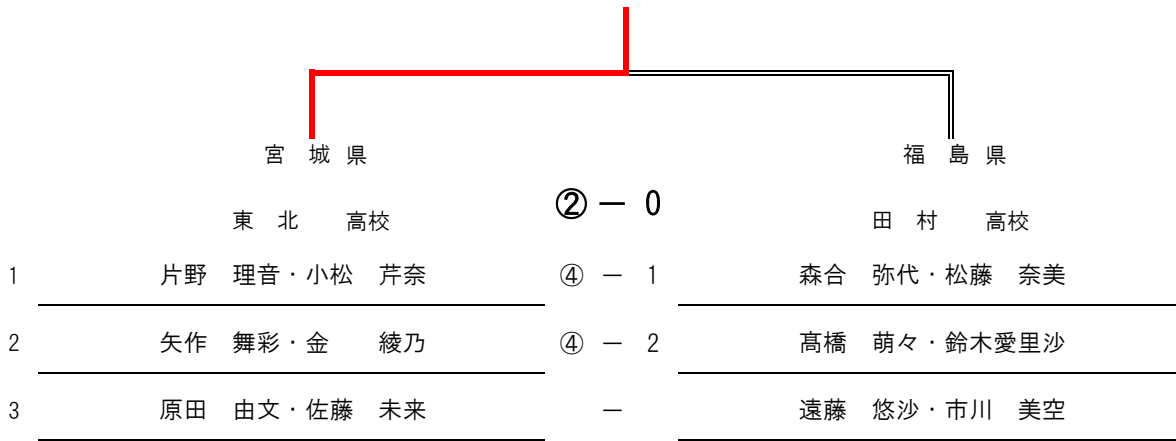

平成29年度東北高等学校ソフトテニス選手権大会

団体戦【女子】

【決勝トーナメント】

優勝：東北高校 (東北高校は2年連続2回目の優勝)

【予選リーグ】

Aブロック		1	2	3	4	勝率	順位
学校名		宮城	山形	秋田	福島		
1	東北高校		③	③	③	3 / 3	1
2	山形市立商	0		③	0	1 / 3	3
3	秋田西	0	0		0	0 / 3	4
4	桜の聖母	0	③	③		2 / 3	2

Cブロック		1	2	3	4	勝率	順位
学校名		福島	岩手	宮城	秋田		
1	田村高校		②	②	③	3 / 3	1
2	盛岡誠桜	1		③	②	2 / 3	2
3	聖和学園	1	0		②	1 / 3	3
4	秋田北	0	1	1		0 / 3	4

Bブロック		1	2	3	4	勝率	順位
学校名		岩手	福島	山形	青森		
1	水沢		1	0	1	0 / 3	4
2	警城第一	②		1	1	1 / 3	3
3	酒田南	③	②		1	2 / 3	2
4	弘前実	②	②	②		3 / 3	1

Dブロック		1	2	3	4	勝率	順位
学校名		山形	宮城	青森	岩手		
1	羽黒高校		③	③	③	3 / 3	1
2	利府	0		1	0	0 / 3	4
3	八戸学院光星	0	②		1	1 / 3	3
4	花巻南	0	③	②		2 / 3	2