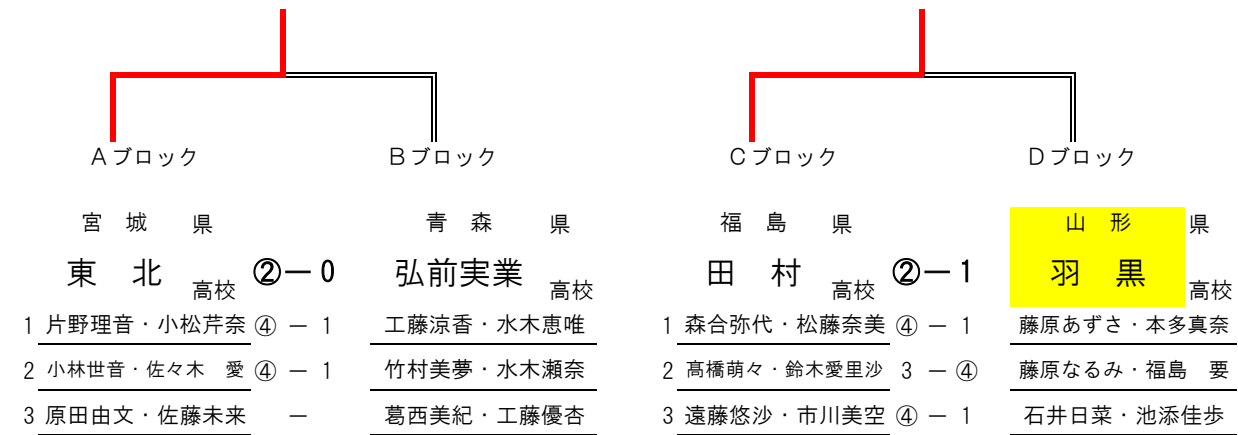

平成29年度東北高等学校ソフトテニス選手権大会

団体戦【女子】

【決勝トーナメント】

優勝：東北高校 (東北高校は2年連続2回目の優勝)

【予選リーグ】

Aブロック		1	2	3	4	勝率	順位
学校名		宮城	山形	秋田	福島		
1	東北高校		③	③	③	3 / 3	1
2	山形市立商	0		③	0	1 / 3	3
3	秋田西	0	0		0	0 / 3	4
4	桜の聖母	0	③	③		2 / 3	2

Cブロック		1	2	3	4	勝率	順位
学校名		福島	岩手	宮城	秋田		
1	田村高校		②	②	③	3 / 3	1
2	盛岡誠桜	1		③	②	2 / 3	2
3	聖和学園	1	0		②	1 / 3	3
4	秋田北	0	1	1		0 / 3	4

Bブロック		1	2	3	4	勝率	順位
学校名		岩手	福島	山形	青森		
1	水沢		1	0	1	0 / 3	4
2	警城第一	②		1	1	1 / 3	3
3	酒田南	③	②		1	2 / 3	2
4	弘前実	②	②	②		3 / 3	1

Dブロック		1	2	3	4	勝率	順位
学校名		山形	宮城	青森	岩手		
1	羽黒高校		③	③	③	3 / 3	1
2	利府	0		1	0	0 / 3	4
3	八戸学院光星	0	②		1	1 / 3	3
4	花巻南	0	③	②		2 / 3	2