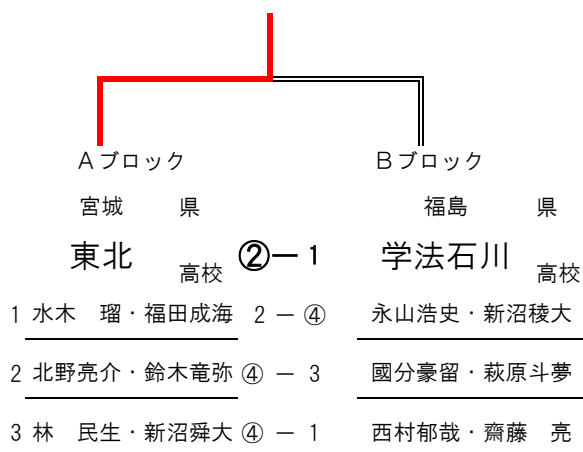

団体戦【男子】

【決勝トーナメント】

優勝：羽黒高校（羽黒高校は5年ぶり2回目の優勝）

【予選リーグ】

Aブロック		1	2	3	4	勝率	順位
学校名		宮城	山形	秋田	岩手		
1	東北		③	③	③	3 / 3	1
2	山形中央	0		②	③	2 / 3	2
3	秋田北鷹	0	1		②	1 / 3	3
4	黒沢尻工	0	0	1		0 / 3	4

Cブロック		1	2	3	4	勝率	順位
学校名		岩手	青森	宮城	秋田		
1	黒沢尻北		③	②	②	3 / 3	1
2	田名部	0		1	1	0 / 3	4
3	ウルスラ英智	1	②		②	2 / 3	2
4	能代松陽	1	②	1		1 / 3	3