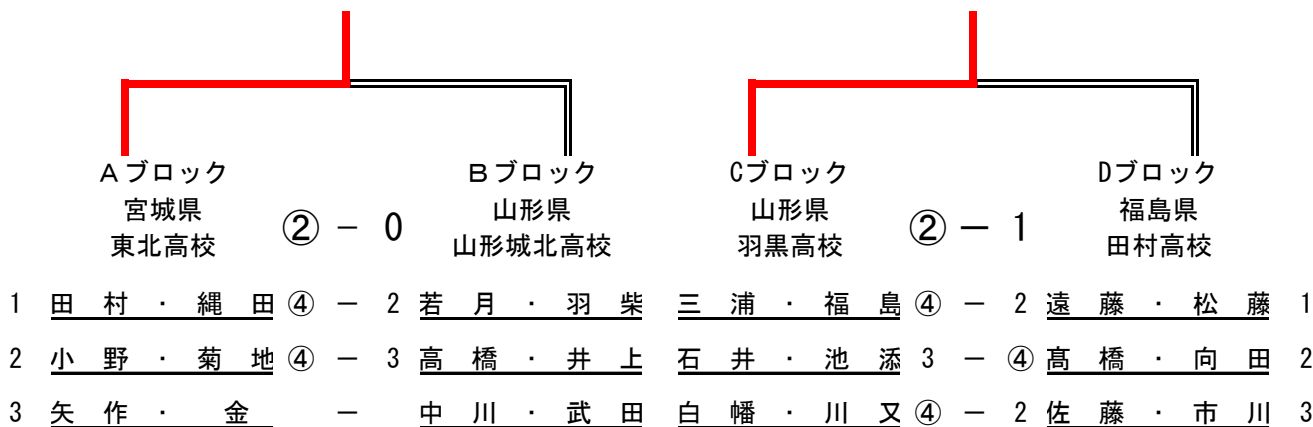

団体戦【女子】

【決勝トーナメント】

【予選リーグ】

Aブロック		1	2	3	4	勝率	順位
県名		宮	福	岩	山		
学校名		城	島	手	形		
1	東北		③	③	③	3/3	1
2	安達	0		0	1	0/3	4
3	黒沢尻北	0	③		0	1/3	3
4	山形市立商	0	②	③		2/3	2

Cブロック		1	2	3	4	勝率	順位
県名		山	秋	宮	岩		
学校名		形	田	城	手		
1	羽黒		③	③	②	3/3	1
2	能代松陽	0		1	0	0/3	4
3	築館	0	②		0	1/3	3
4	盛岡誠桜	1	③	③		2/3	2

Bブロック		1	2	3	4	勝率	順位
県名		秋	山	福	青		
学校名		田	形	島	森		
1	秋田西		0	0	1	0/3	4
2	山形城北	③		③	②	3/3	1
3	桜の聖母学院	③	0		②	2/3	2
4	八戸工大一	②	1	1		1/3	3

Dブロック		1	2	3	4	勝率	順位
県名		福	宮	青	秋		
学校名		島	城	森	田		
1	田村		③	③	1	2/3	1
2	常盤木学園	0		②	②	2/3	3
3	青森明の星	0	1		1	0/3	4
4	秋田北	②	1	②		2/3	2