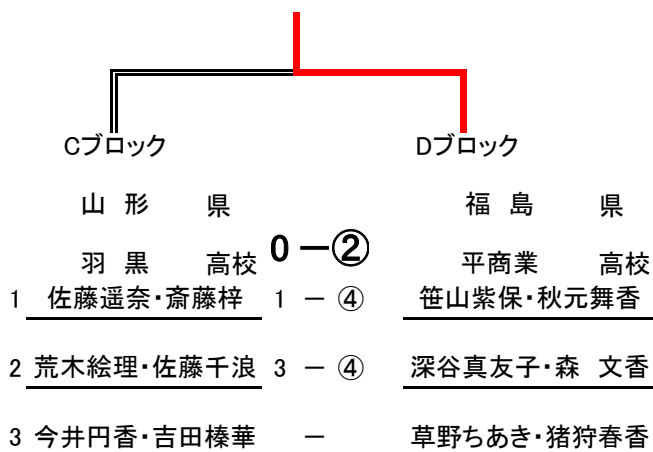

団体戦【女子】

【決勝トーナメント】

【予選リーグ】

Aブロック		1	2	3	4	勝率	順位
学校名		山形	岩手	青森	宮城		
1	山形城北	/	③	②	②	3 / 3	1
2	千厩	0	/	0	0	0 / 3	4
3	弘前実	1	③	/	1	1 / 3	3
4	常盤木学園	1	③	②	/	2 / 3	2

Cブロック		1	2	3	4	勝率	順位
学校名		宮城	福島	山形	青森		
1	ウルスラ英智	/	1	②	③	2 / 3	2
2	安達	②	/	0	②	2 / 3	3
3	羽黒	1	③	/	②	2 / 3	1
4	八戸工大一	0	1	1	/	0 / 3	4

Bブロック		1	2	3	4	勝率	順位
学校名		福島	宮城	岩手	秋田		
1	田村	/	②	③	③	3 / 3	1
2	登米	1	/	③	②	2 / 3	2
3	高田	0	0	/	0	0 / 3	4
4	秋田和洋女子	0	1	③	/	1 / 3	3

Dブロック		1	2	3	4	勝率	順位
学校名		岩手	山形	秋田	福島		
1	花巻南	/	③	②	1	2 / 3	2
2	山形市商	0	/	②	1	1 / 3	3
3	大曲	1	1	/	0	0 / 3	4
4	平商	②	②	③	/	3 / 3	1