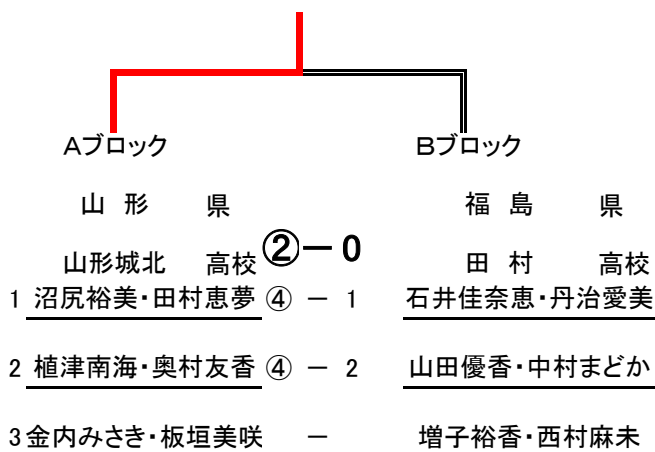

団体戦【女子】

【決勝トーナメント】

【予選リーグ】

Aブロック		1	2	3	4	勝率	順位
学校名		山形	岩手	青森	宮城		
1	山形城北	/	③	②	②	3 / 3	1
2	千厩	0	/	0	0	0 / 3	4
3	弘前実	1	③	/	1	1 / 3	3
4	常盤木学園	1	③	②	/	2 / 3	2

Cブロック		1	2	3	4	勝率	順位
学校名		宮城	福島	山形	青森		
1	ウルスラ英智	/	1	②	③	2 / 3	2
2	安達	②	/	0	②	2 / 3	3
3	羽黒	1	③	/	②	2 / 3	1
4	八戸工大一	0	1	1	/	0 / 3	4

Bブロック		1	2	3	4	勝率	順位
学校名		福島	宮城	岩手	秋田		
1	田村	/	②	③	③	3 / 3	1
2	登米	1	/	③	②	2 / 3	2
3	高田	0	0	/	0	0 / 3	4
4	秋田和洋女子	0	1	③	/	1 / 3	3

Dブロック		1	2	3	4	勝率	順位
学校名		岩手	山形	秋田	福島		
1	花巻南	/	③	②	1	2 / 3	2
2	山形市商	0	/	②	1	1 / 3	3
3	大曲	1	1	/	0	0 / 3	4
4	平商	②	②	③	/	3 / 3	1