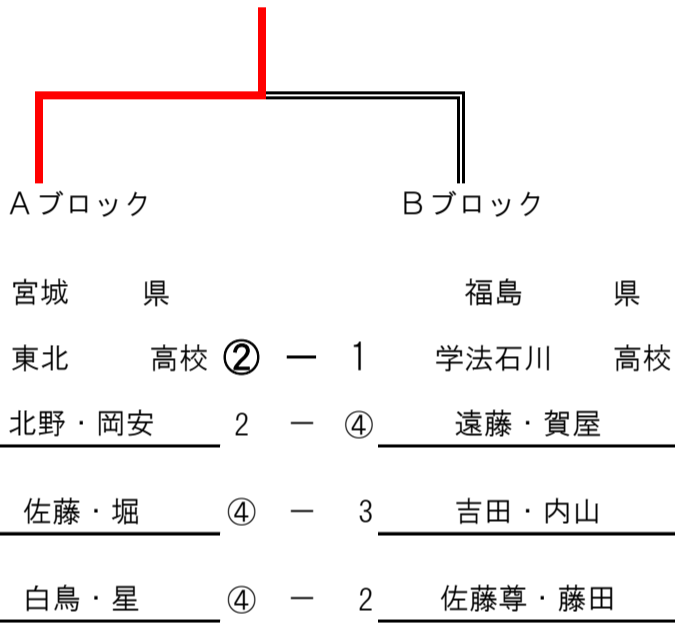

# 団体戦【男子】

## 【決勝トーナメント】

宮城県 東北高校

2年連続13回目の優勝