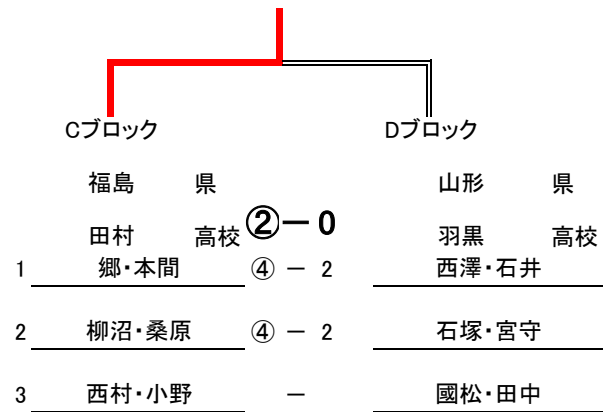

団体戦【男子】

【決勝トーナメント】

【予選リーグ】

Aブロック		1	2	3	4	勝 率	順 位
		宮 城	山 形	岩 手	福 島		
学 校 名		城	形	手	島		
1	東 北	/	③	③	③	3 / 3	1
2	酒 田 東	0	/	1	1	0 / 3	4
3	岩 手	0	②	/	②	2 / 3	2
4	学 法 石 川	0	②	1	/	1 / 3	3

Cブロック		1	2	3	4	勝 率	順 位
		福 島	青 森	宮 城	岩 手		
学 校 名		島	森	城	手		
1	田 村	/	③	③	②	3 / 3	1
2	青 森 北	0	/	0	0	0 / 3	4
3	東 北 学 院	0	③	/	1	1 / 3	3
4	黒 沢 尻 北	1	③	②	/	2 / 3	2

Bブロック		1	2	3	4	勝 率	順 位
		青 森	福 島	山 形	秋 田		
学 校 名		森	島	形	田		
1	八 戸 工 大 一	/	③	1	1	1 / 3	3
2	白 河 実	0	/	0	0	0 / 3	4
3	山 形 中 央	②	③	/	③	3 / 3	1
4	能 代 松 陽	②	③	0	/	2 / 3	2

Dブロック		1	2	3	4	勝 率	順 位
		山 形	宮 城	秋 田	青 森		
学 校 名		形	城	田	森		
1	羽 黒	/	③	③	③	3 / 3	1
2	仙 台 商	0	/	③	1	1 / 3	3
3	秋 田 北 鷹	0	0	/	1	0 / 3	4
4	弘 前 実	0	②	②	/	2 / 3	2