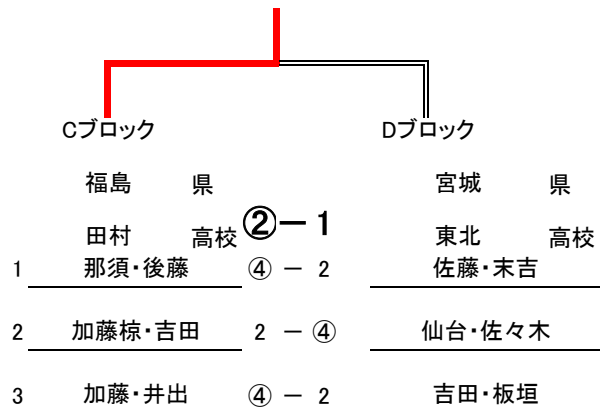

団体戦【女子】

【決勝トーナメント】

【予選リーグ】

Aブロック		1	2	3	4	勝率	順位
		山形	宮城	秋田	福島		
学校名		形	城	田	島		
1	山形城北		③	③	②	3 / 3	1
2	仙台三桜	0		1	0	0 / 3	4
3	秋田西	0	②		1	1 / 3	3
4	平商	1	③	②		2 / 3	2

Cブロック		1	2	3	4	勝率	順位
		福島	青森	山形	秋田		
学校名		島	森	形	田		
1	田村		③	②	②	3 / 3	1
2	弘前実	0		1	0	0 / 3	4
3	羽黒	1	②		③	2 / 3	2
4	秋田北	1	③	0		1 / 3	3

Bブロック		1	2	3	4	勝率	順位
		青森	福島	宮城	岩手		
学校名		森	島	城	手		
1	八戸工大一		②	1	②	2 / 3	2
2	桜の聖母	1		1	0	0 / 3	4
3	聖和学園	②	②		②	3 / 3	1
4	北上翔南	1	③	1		1 / 3	3

Dブロック		1	2	3	4	勝率	順位
		宮城	山形	岩手	青森		
学校名		城	形	手	森		
1	東北		③	③	②	3 / 3	1
2	鶴岡北	0		0	②	2 / 3	3
3	盛岡誠桜	0	③		②	1 / 3	2
4	五所川原商	1	1	1		0 / 3	4