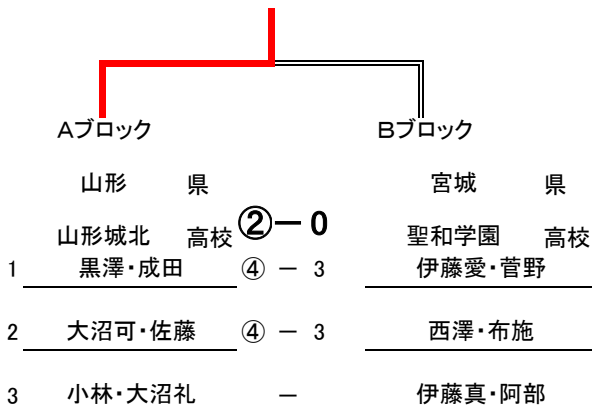

団体戦【女子】

【決勝トーナメント】

【予選リーグ】

Aブロック		1	2	3	4	勝率	順位
		山形	宮城	秋田	福島		
学校名		形	城	田	島		
1	山形城北		③	③	②	3 / 3	1
2	仙台三桜	0		1	0	0 / 3	4
3	秋田西	0	②		1	1 / 3	3
4	平商	1	③	②		2 / 3	2

Cブロック		1	2	3	4	勝率	順位
		福島	青森	山形	秋田		
学校名		島	森	形	田		
1	田村		③	②	②	3 / 3	1
2	弘前実	0		1	0	0 / 3	4
3	羽黒	1	②		③	2 / 3	2
4	秋田北	1	③	0		1 / 3	3

Bブロック		1	2	3	4	勝率	順位
		青森	福島	宮城	岩手		
学校名		森	島	城	手		
1	八戸工大一		②	1	②	2 / 3	2
2	桜の聖母	1		1	0	0 / 3	4
3	聖和学園	②	②		②	3 / 3	1
4	北上翔南	1	③	1		1 / 3	3

Dブロック		1	2	3	4	勝率	順位
		宮城	山形	岩手	青森		
学校名		城	形	手	森		
1	東北		③	③	②	3 / 3	1
2	鶴岡北	0		0	②	2 / 3	3
3	盛岡誠桜	0	③		②	1 / 3	2
4	五所川原商	1	1	1		0 / 3	4