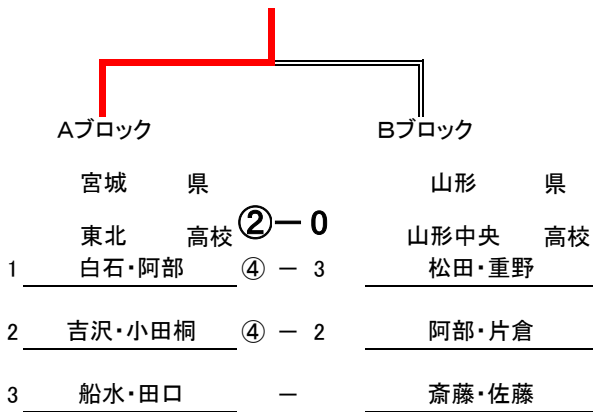

団体戦【男子】

【決勝トーナメント】

【予選リーグ】

Aブロック		1	2	3	4	勝 率	順 位
		宮 城	山 形	岩 手	福 島		
学 校 名		城	形	手	島		
1	東 北	/	③	③	③	3 / 3	1
2	酒 田 東	0	/	1	1	0 / 3	4
3	岩 手	0	②	/	②	2 / 3	2
4	学 法 石 川	0	②	1	/	1 / 3	3

Cブロック		1	2	3	4	勝 率	順 位
		福 島	青 森	宮 城	岩 手		
学 校 名		島	森	城	手		
1	田 村	/	③	③	②	3 / 3	1
2	青 森 北	0	/	0	0	0 / 3	4
3	東 北 学 院	0	③	/	1	1 / 3	3
4	黒 沢 尻 北	1	③	②	/	2 / 3	2

Bブロック		1	2	3	4	勝 率	順 位
		青 森	福 島	山 形	秋 田		
学 校 名		森	島	形	田		
1	八 戸 工 大 一	/	③	1	1	1 / 3	3
2	白 河 実	0	/	0	0	0 / 3	4
3	山 形 中 央	②	③	/	③	3 / 3	1
4	能 代 松 陽	②	③	0	/	2 / 3	2

Dブロック		1	2	3	4	勝 率	順 位
		山 形	宮 城	秋 田	青 森		
学 校 名		形	城	田	森		
1	羽 黒	/	③	③	③	3 / 3	1
2	仙 台 商	0	/	③	1	1 / 3	3
3	秋 田 北 鷹	0	0	/	1	0 / 3	4
4	弘 前 実	0	②	②	/	2 / 3	2