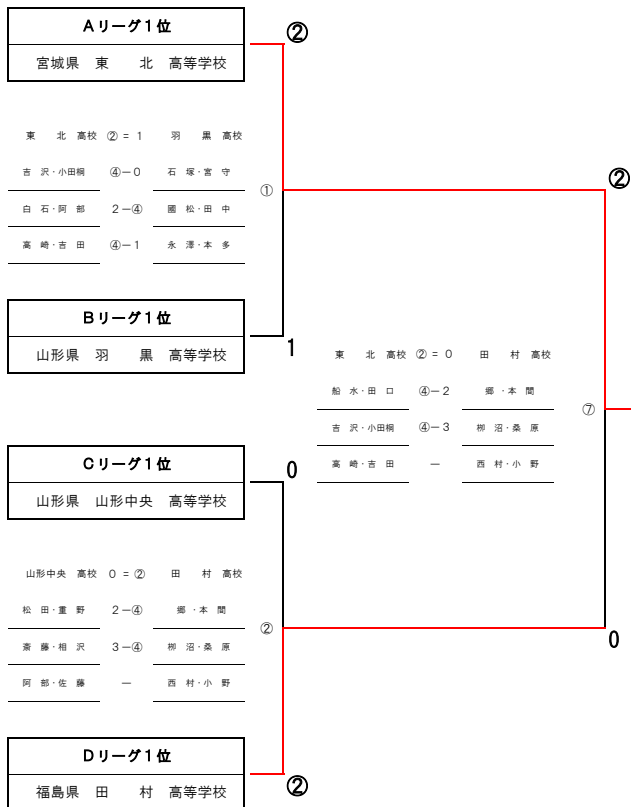

団体戦男子

決勝トーナメント