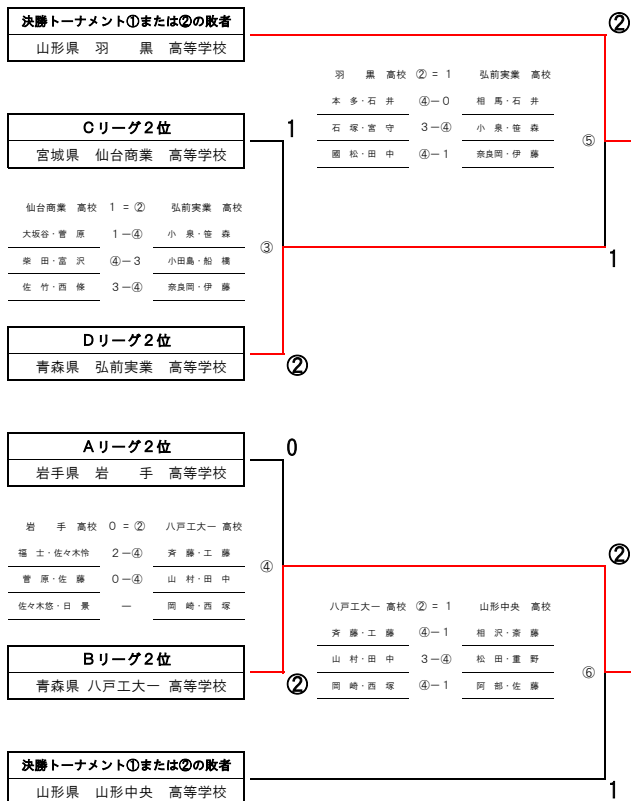

団体戦男子

決勝トーナメント

選抜大会代表決定戦