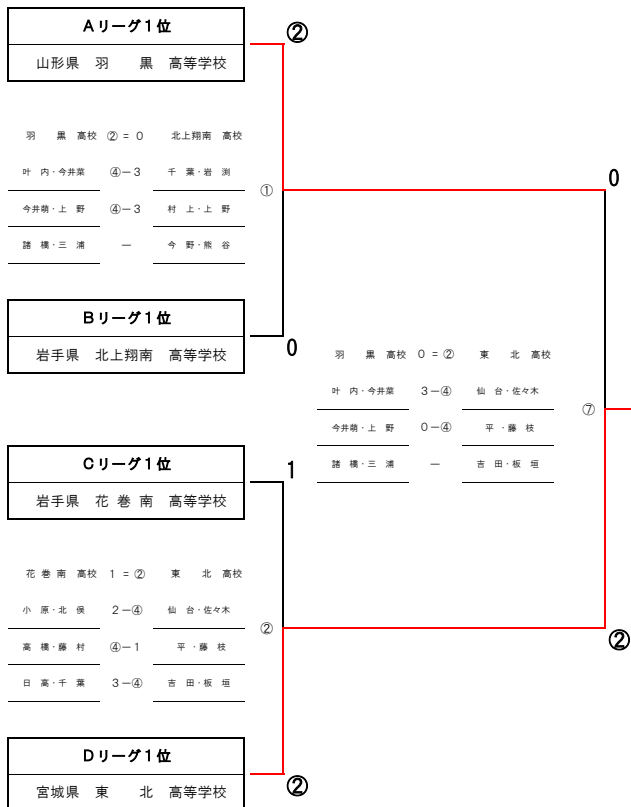

団 体 戦 女 子

決勝トーナメント