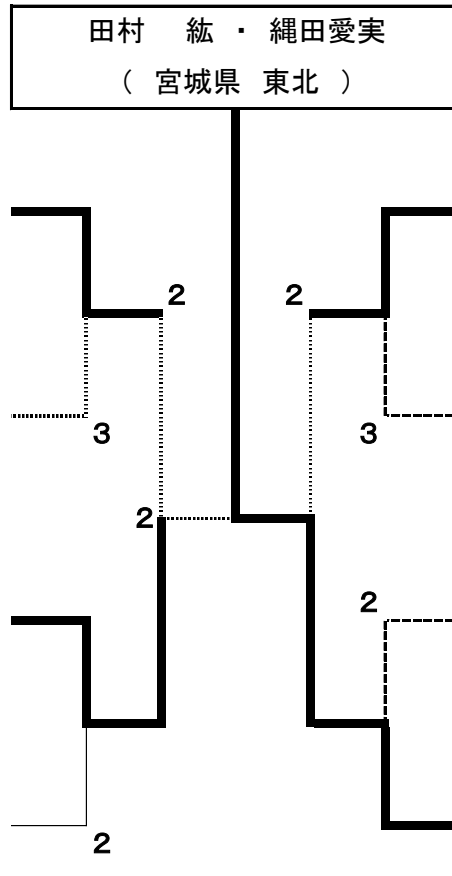

Eブロック		13	14	15	勝	敗	得失差	順位
13	三浦朱璃・福島要 山形県羽黒(1・1)		④	④	2	0		1
14	日下愛望・谷岡未彩 岩手県黒沢尻北(2・2)	3		④	1	1		2
15	小野未久・竹内音色 青森県八戸工大(1・2)	1	2		0	2		3

Fブロック		16	17	18	勝	敗	得失差	順位
16	茂木佳奈子・菊地澄佳 秋田県秋田北(2・1)		1	2	0	2		3
17	小野心・金綾乃 宮城県東北(2・2)	④		④	2	0		1
18	下川さくら・野地明日香 福島県桜の聖母学院(2・1)	④	1		1	1		2

Gブロック		19	20	21	勝	敗	得失差	順位
19	野崎有咲・昆愛羅 岩手県花巻南(1・2)		0	3	0	2		3
20	高橋萌々・向田侑里香 福島県田村(2・2)	④		1	1	1		2
21	中家瑞希・清水みなみ 青森県八戸工大(2・2)	④	④		2	0		1

Hブロック		22	23	24	勝	敗	得失差	順位
22	田村紘・縄田愛実 宮城県東北(1・1)		④	④	2	0		1
23	鎌田韻・工藤彩奈 秋田県横手城南(1・2)	0		2	0	2		3
24	高梨春花・押野朱音 山形県山形市立商(2・2)	0	④		1	1		2

女子個人戦 決勝トーナメント

Aブロック1位

遠藤 悠沙・松藤 奈美
(福島県 田村)

Bブロック1位

石井 杏奈・池添 佳歩
(山形県 羽黒)

Cブロック1位

小林 世音・菊地 捺央
(宮城県 東北)

Dブロック1位

晴山 輝星・富岡 愛樺
(岩手県 盛岡誠桜)

Eブロック1位

三浦 朱璃・福島 要
(山形県 羽黒)

Fブロック1位

小野 心・金 綾乃
(宮城県 東北)

Gブロック1位

中家 瑞希・清水 みなみ
(青森県 八戸工大一)

Hブロック1位

田村 紘・縄田 愛実
(宮城県 東北)