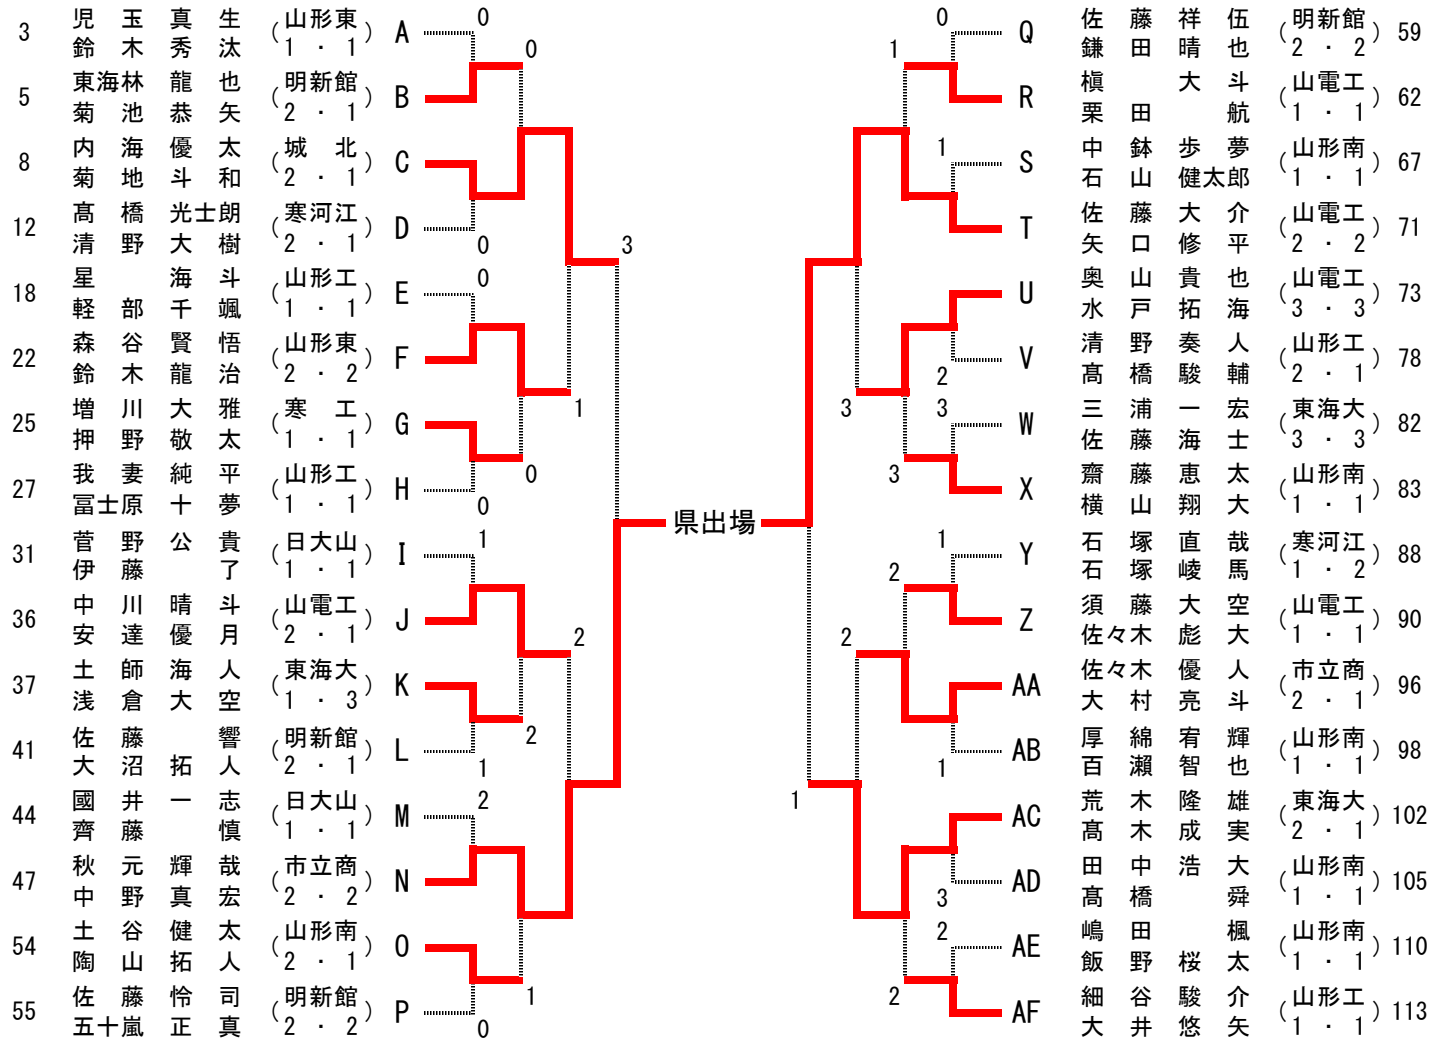

58	齋藤	藤名	良	人快	(山中央)			長佐	岡藤	佳壮	汰志	(山形南)	86
59	椎鎌	藤田	祥晴	伍也	(明新館)			東海	林澤	龍直	希哉	(東海大)	87
60	五十	嵐藤	海大	地也	(寒工)	0		金石	塚田	峻馬	哉哉	(寒河江)	88
61	渡加	藤邊	彰優	也大	(東海大)	0		石會	田木	悠景	真元	(山形東)	89
62	榎栗	田川	大斗	航己	(山電工)	0		須佐	々々	大彪	空大	(山電工)	90
63	市庄	司野	颯篤	己生	(山形工)	1	1	猪渡	俣邊	京堅	佑心	(明新館)	91
64	星栗	野田	陸充	人慧	(山形南)	0		井飯	上沼	和嘉	真人	(寒工)	92
65	安孫	子橋	幸	輝颯	(山形東)	0		小岡	篠田	理龍	人人	(日大山)	93
66	佐矢	藤澤	駿太郎	基夢	(明新館)	2		寺菅	島野	稜雅	央之	(明新館)	94
67	中石	鉢山	歩健	夢郎	(山形南)	0		深大	澤類	大淳	樹平	(山電工)	95
68	佐佐	藤泉	匠	匡真	(日大山)	1	1	佐々	木村	優亮	人斗	(市立商)	96
69	大沼	沢村	空彩	知翔	(寒河江)	0		大海	和野	晟士	朗弥	(東海大)	97
70	木森	谷藤	大修	介平	(市立商)	1		厚百	綿瀨	有智	輝也	(山形南)	98
71	佐森	野山	日向	芽也	(山電工)	0		加鈴	藤木	瑞善	樹宏	(山形工)	99
72	情奥	水田	貴拓	海華	(城北)	2		渡皆	長千	海尋	京隆	(明新館)	100
73	和押	藤原	悠大	吏地	(山電工)	0		荒高	鈴木	成哲	悠昌	(山形工)	101
74	藤小	細鏡	康玄	生人	(谷地)	0	3	鈴大	高佐	木沼	橋藤	(東海大)	102
75	志志	清高	瑞航	太人	(明新館)	3		高佐	田高	木沼	橋藤	(市立商)	103
76	工川	後高	京幸	大行	(山形南)	2		安孫	子関	浩騰	省騰	(山形東)	104
77	佐丹	三佐	浦藤	海士	(日大山)	1	2	小遠	岸佐	拓耕	峻步	(山形南)	105
78	齋横	伊佐	藤山	太輝	(山形工)	1		藤上	由鈴	藤田	井木	(城北)	106
79	入石	江山	夏隼	生大	(山電工)	0		高安	孫子	藤田	井木	(山電工)	107
80					(市立商)	3		高安	孫子	藤田	井木	(山電工)	108
81					(寒工)	1		高安	孫子	藤田	井木	(寒河江)	109
82					(明新館)	2		高安	孫子	藤田	井木	(山電工)	110
83					(東海大)	1		高安	孫子	藤田	井木	(山形南)	111
84					(山形南)	0		高安	孫子	藤田	井木	(寒工)	112
85					(山形南)	0		高安	孫子	藤田	井木	(寒工)	113
					(山電工)	0		高安	孫子	藤田	井木	(谷地)	114
					(山電工)	0		高安	孫子	藤田	井木	(山形工)	115
					(山中央)	0		高安	孫子	藤田	井木	(山中央)	116

男子 敗者復活戦

男子ストレート選手

- | | | |
|-----------|------------|-------|
| 渡邊 光樹 (2) | ・本間 海斗 (2) | (市立商) |
| 荒木 勇登 (3) | ・笹原 夢翔 (1) | (市立商) |
| 日下部空良 (3) | ・斎藤 紘希 (3) | (山中央) |
| 半田 和葵 (3) | ・遠藤 翼 (1) | (山中央) |
| 小松 広典 (1) | ・那須 康平 (1) | (山形南) |