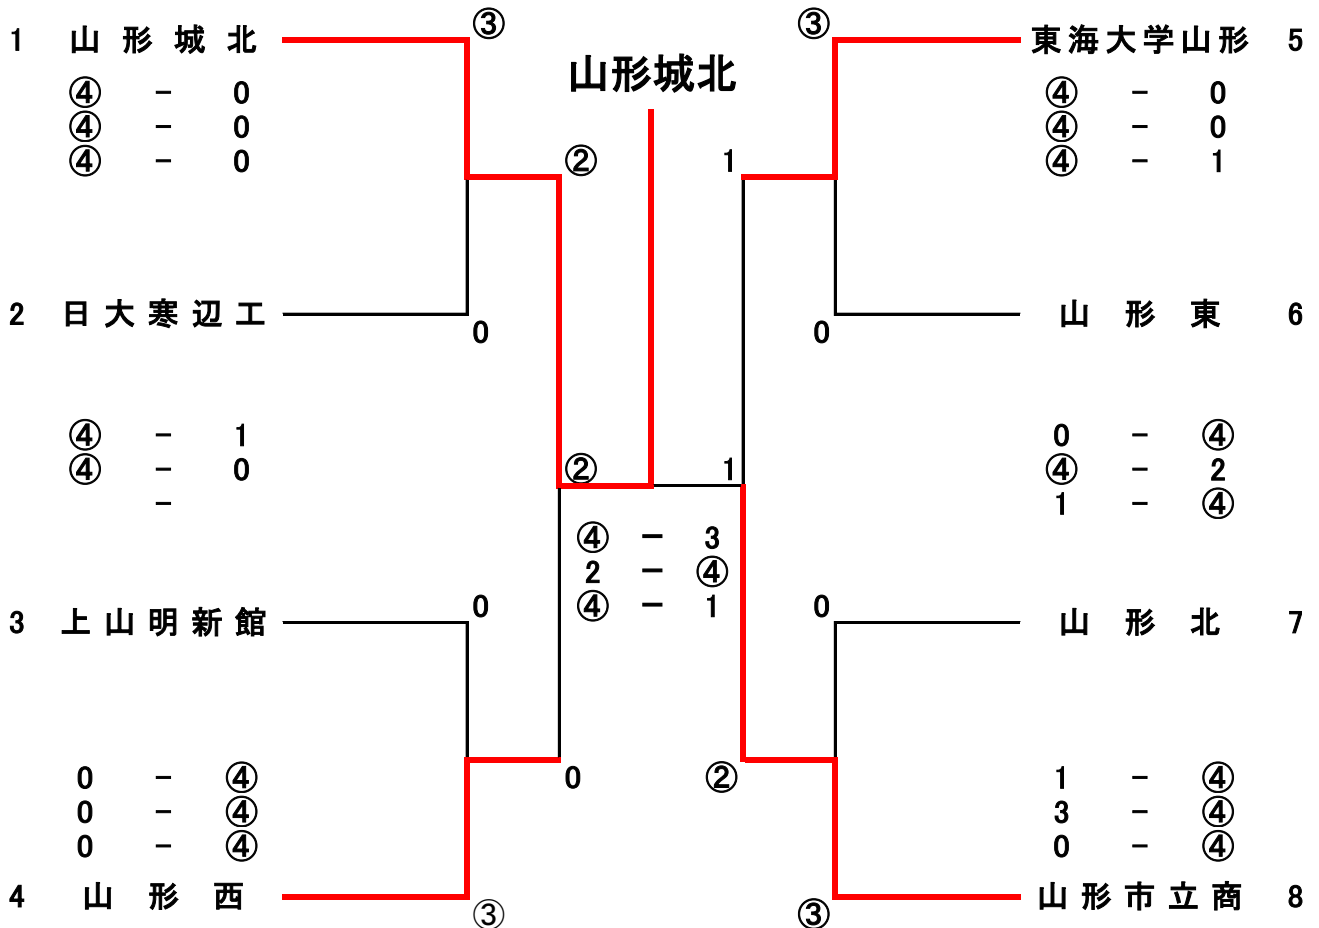

村山地区高等学校新人大会

2022年9月10日 山形市総合スポーツセンター

男子団体

女子団体

男子 代表決定リーグ戦

| | | A | | | B | | | C | | | 勝点 | 勝組 | 順位 | | | |
|----|--------|---------------------------------------------------------------------------------------------------------------------------------------------------------------------------------------------------------------------------------------------------------------------------------------------------------|---|---|-------|---------------------------------------------------------------------------------------------------------------------------------------------------------------------------------------------------------------------------------------------------------------------------------------------------------|---|------|---|---------------------------------------------------------------------------------------------------------------------------------------------------------------------------------------------------------------------------------------------------------------------------------------------------------|----|----|----|---|---|-----|
| 校名 | | 日本大学山形 | | | 上山明新館 | | | 寒河江工 | | | | | | | | |
| A | 日本大学山形 | <div style="display: flex; justify-content: space-between; align-items: center;"> <div style="width: 100%; height: 100%; border: 1px solid black; position: relative;"> / </div> </div> | | | ● | ④ | — | 2 | ○ | ④ | — | 0 | 1 | 3 | 2 | 県大会 |
| | | | | | 1 | 1 | — | ④ | 2 | 1 | — | ④ | | | | |
| | | | | | | 3 | — | ④ | | ④ | — | 0 | | | | |
| B | 上山明新館 | ○ | 2 | — | ④ | <div style="display: flex; justify-content: space-between; align-items: center;"> <div style="width: 100%; height: 100%; border: 1px solid black; position: relative;"> / </div> </div> | | | ○ | 3 | — | ④ | 2 | 4 | 1 | 県大会 |
| | | 2 | ④ | — | 1 | | | | 2 | ④ | — | 0 | | | | |
| | | | ④ | — | 3 | | | | | ④ | — | 0 | | | | |
| C | 寒河江工 | ● | 0 | — | ④ | ● | ④ | — | 3 | <div style="display: flex; justify-content: space-between; align-items: center;"> <div style="width: 100%; height: 100%; border: 1px solid black; position: relative;"> / </div> </div> | | | 0 | 2 | 3 | |
| | | 1 | ④ | — | 1 | 1 | 0 | — | ④ | | | | | | | |
| | | | 0 | — | ④ | | 0 | — | ④ | | | | | | | |