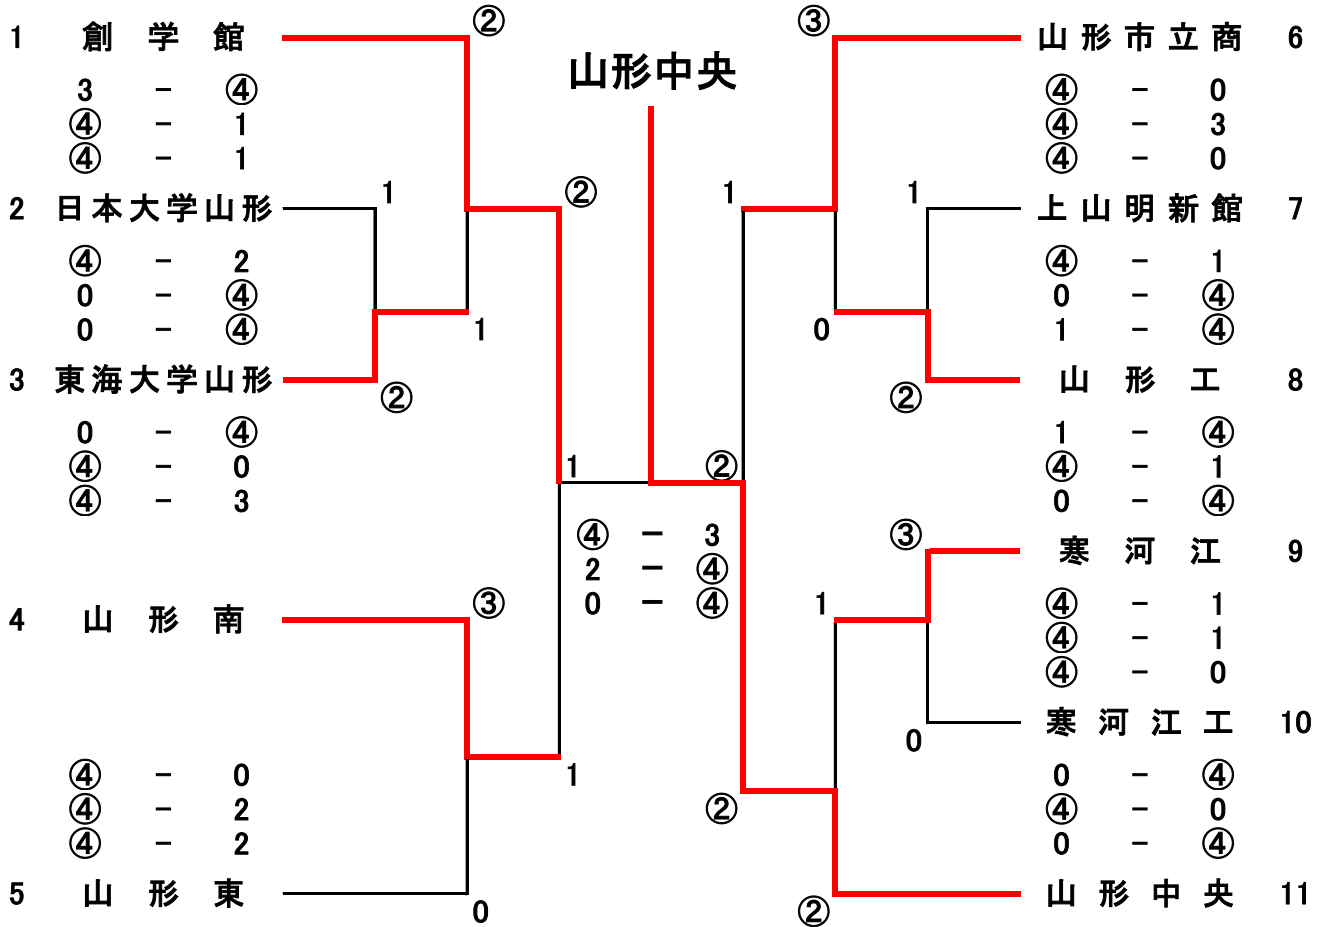

村山地区高等学校新人大会

2022年9月10日 山形市総合スポーツセンター

男子団体

女子団体

男子 代表決定リーグ戦

| | | A | | | B | | | C | | | 勝点 | 勝組 | 順位 | | | |
|----|--------|---------------------------------------------------------------------------------------------------------------------------------------------------------------------------------------------------------------------------------------------------------------------------------------------------------|---|---|-------|---------------------------------------------------------------------------------------------------------------------------------------------------------------------------------------------------------------------------------------------------------------------------------------------------------|---|------|---|---------------------------------------------------------------------------------------------------------------------------------------------------------------------------------------------------------------------------------------------------------------------------------------------------------|----|----|----|---|---|-----|
| 校名 | | 日本大学山形 | | | 上山明新館 | | | 寒河江工 | | | | | | | | |
| A | 日本大学山形 | <div style="display: flex; justify-content: space-between; align-items: center;"> <div style="width: 100%; height: 100%; border: 1px solid black; position: relative;"> / </div> </div> | | | ● | ④ | — | 2 | ○ | ④ | — | 0 | 1 | 3 | 2 | 県大会 |
| | | | | | 1 | 1 | — | ④ | 2 | 1 | — | ④ | | | | |
| | | | | | | 3 | — | ④ | | ④ | — | 0 | | | | |
| B | 上山明新館 | ○ | 2 | — | ④ | <div style="display: flex; justify-content: space-between; align-items: center;"> <div style="width: 100%; height: 100%; border: 1px solid black; position: relative;"> / </div> </div> | | | ○ | 3 | — | ④ | 2 | 4 | 1 | 県大会 |
| | | 2 | ④ | — | 1 | | | | 2 | ④ | — | 0 | | | | |
| | | | ④ | — | 3 | | | | | ④ | — | 0 | | | | |
| C | 寒河江工 | ● | 0 | — | ④ | ● | ④ | — | 3 | <div style="display: flex; justify-content: space-between; align-items: center;"> <div style="width: 100%; height: 100%; border: 1px solid black; position: relative;"> / </div> </div> | | | 0 | 2 | 3 | |
| | | 1 | ④ | — | 1 | 1 | 0 | — | ④ | | | | | | | |
| | | | 0 | — | ④ | | 0 | — | ④ | | | | | | | |